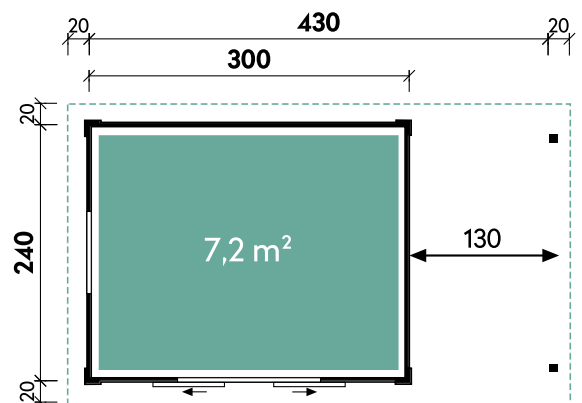

Leoni 4324 28

Artikelnummer: 228 410

Dimensionen

Dachform	Pultdach
Farbe	Naturbelassen
Wandstärke	28 mm
Gesamtmaß	470 x 280 cm
Sockelmaß	430 x 240 cm
Grundfläche	10,3 m ²
Rauminhalt	22,1 m ³
Gesamthöhe	228 cm
Dachüberstand vorne	20 cm
Dachüberstand seitlich	20 cm
Dachüberstand hinten	20 cm
Dachneigung	3°
Dachfläche	13,2 m ²
Dachstärke	18 mm
Fußbodenstärke**	18 mm
Spiegelverkehrte Montage	möglich

Türen und Fenster

1 x Einzelfenster	76,6 x 31,7 cm
1 x Doppeltür	133,7 x 186,7 cm

Verpackung

Paket 1	Paket 2	Gesamtgewicht
345 x 120 x 60 cm	310 x 120 x 22 cm	749 kg

Optionales Zubehör

Optionales Zubehör	Artikelnummer	Menge	Preis
Anbauschuppen 1420 Flachdach	700 080	1	1.249 €
Seitendach 1530	700 200	1	699 €
Seitendach 3030	700 220	1	999 €
Dachrinne Kunststoff rund 404Ax Anthrazit	802 746	1	349 €
Dachrinne Alu eckig Flachdach bis 600 cm mit 1 Fallrohr	812 330	1	439 €
Dichtungsbahn Alu eckig Rolle 5 m ²	902 010	4	99 €