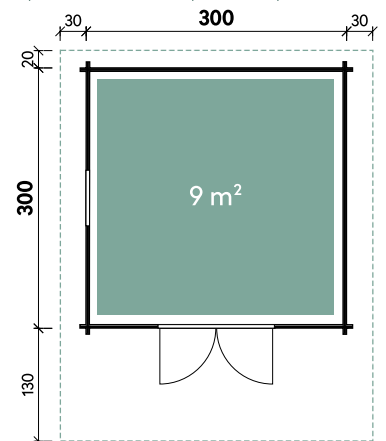

Betty 3030 44

Artikelnummer: 300 120

Dimensionen

Dachform	Satteldach
Farbe	Naturlassen
Wandstärke	44 mm
Gesamtmaß	360 x 450 cm
Sockelmaß	300 x 300 cm
Grundfläche	9 m ²
Rauminhalt	19,2 m ³
Gesamthöhe	250 cm
Dachüberstand vorne	130 cm
Dachüberstand seitlich	30 cm
Dachüberstand hinten	20 cm
Dachneigung	18°
Dachfläche	17,8 m ²
Dachbretter inkl. Dachpappe	18 mm

Türen und Fenster

1 x Einzelfenster 2-Hand Dreh-/Kipp	64,4 x 96,9 cm
-------------------------------------	----------------

Verpackung

Paket 1	Gesamtgewicht
120 x 64 x 450 cm	975 kg

Optionales Zubehör

Artikelnummer	Menge	Preis/Stk.
Schleppdach 1527	1	399 €
Schleppdach 1532	1	599 €
Blumenkasten 90	1	79 €
Anbauschuppen 1520 Satteldach	1	1.499 €
Anbauschuppen 1526 Satteldach	1	1.499 €
Dachpappe 10 m + 15 m	1	66 €
Dachrinne Kunststoff rund 320B + K4B Anthrazit	1	479 €
Dachrinne Alu rund Satteldach bis 500 cm mit 2 Fallrohren	1	559 €
Dachschindeln Biberschwanz Schwarz	7	59 €
Dachschindeln Biberschwanz Rot	7	59 €