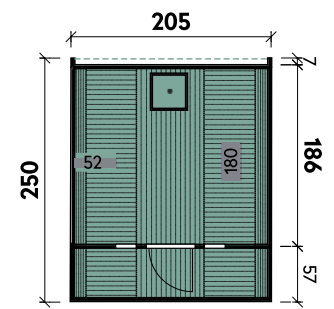

Sila 2125 montiert mit schwarzen Dachschindeln

Artikelnummer: 310 250

✓ Mit Dachschindeln

✓ Mit Fußboden

UVP | Fracht*: 5.499 | 499 €

Dimensionen

Materialart	Fichte
Anlieferung	montiert
Farbe	Naturbelassen
Wandstärke	42 mm
Wandstärke vorne / hinten	28 / 28 mm
Gesamtmaß (Ø x Länge)	205 x 250 cm
Sockelmaß (Ø x Länge)	205 x 250 cm
Grundfläche	5,1 m ²
Rauminhalt	8,3 m ³
Innenmaß Raum 1	196 x 180 cm
Gesamthöhe	210 cm
Dachüberstand vorne	57 cm
Dachüberstand hinten	7 cm

Türen und Fenster

1 x Einzeltür	50,2 x 156 cm
2 x Einzelfenster feststehend	

Verpackung

Paket 1	Gesamtgewicht
250 x 204 x 204 cm	690 kg

Optionales Zubehör

Optionales Zubehör	Artikelnummer	Menge	Preis
Einzelfenster feststehend Upgrade Halbrundglas für Ø 205	310 855	1	899 €
Glaselement Upgrade Vollglasfront für Ø 205	310 870	1	1.999 €
Sauna Kopfstütze	311 900	1	59 €
Saunaofen Holzbeheizt 21 kW 1B mit BimSchV-Kit	315 080	1	2.599 €
LED-Beleuchtung Saunafass	315 100	1	249 €
Saunaofen elektrisch mit integrierter Steuerung 9 kW 1A	315 330	1	699 €
Saunaofen elektrisch mit integrierter Steuerung 9 kW 1A Schwarz	315 335	1	799 €
Sauna Aufgusskonzentrat 3er-Set	315 800	1	48 €
Sauna Set 5-teilig	350 700	1	79 €