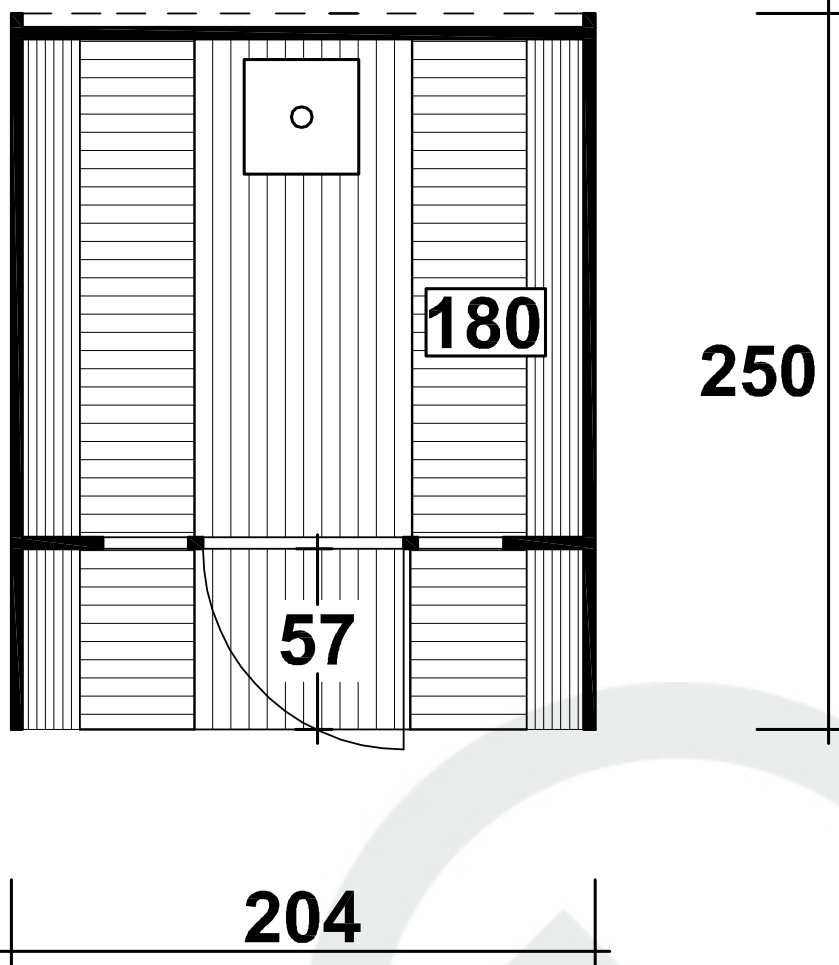

Technische Daten: Art.-Nr.: 310250

Wandaußenmaß: Ø 200 x 250 cm
Bohlenstärke: 42 mm

Kontrolliert durch:

Grundriss 310250

Ansicht 1

310250

Ansicht 2

310250

Ansicht 3 310250

Elektroofen

Saunaofen-Set 6-teilig 9 KW mit integrierter Steuerung für alle Saunafässer basic + de luxe

Installation bei Elektroofen

Kontrolliert durch:

Achtung: Alle angegebenen Maße sind ca.-Maße!