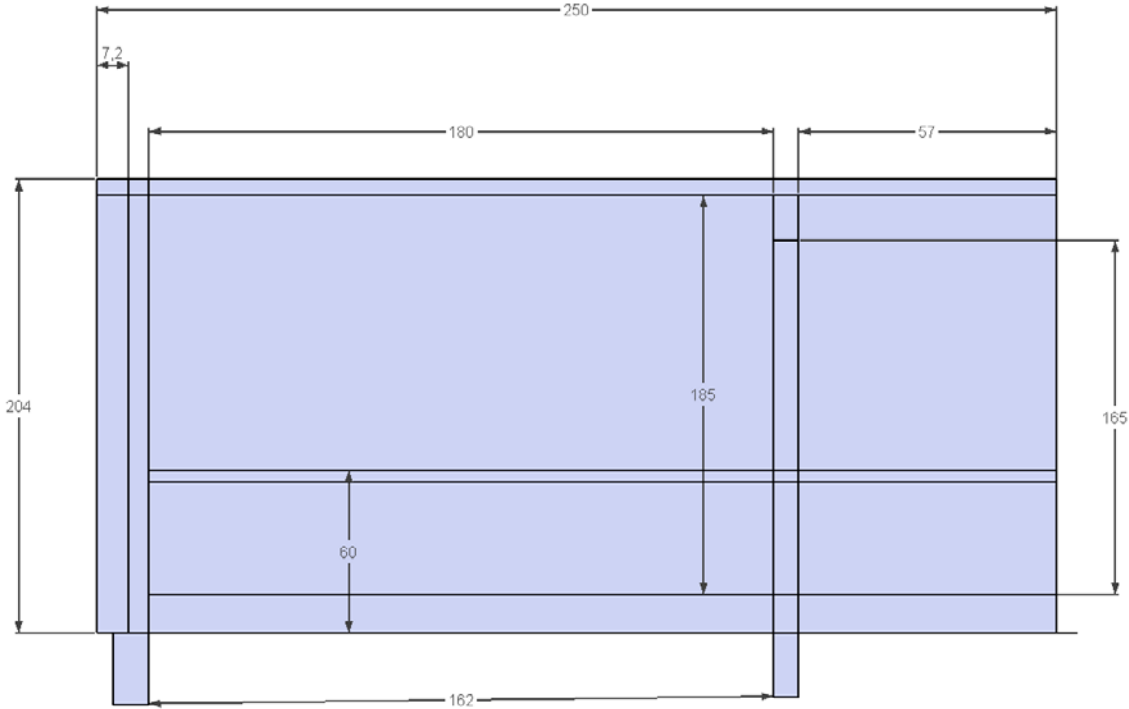

Technische Daten: Art.-Nr.: 310250

Wandaußenmaß: Ø 200 x 250 cm
Bohlenstärke: 42 mm

Kontrolliert durch:

Grundriss 310250

Ansicht 1

310250

Ansicht 2

310250

Ansicht 3 310250

Elektroofen

Saunaofen-Set 6-teilig 9 KW mit integrierter Steuerung für alle Saunafässer basic + de luxe

Installation bei Elektroofen

Kontrolliert durch:

Achtung: Alle angegebenen Maße sind ca.-Maße!