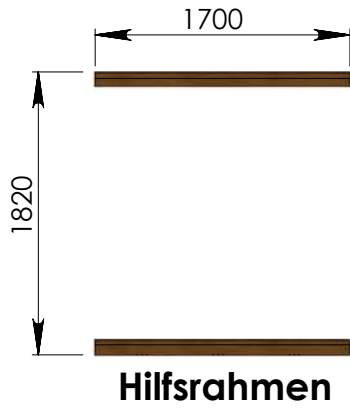

Technische Daten: Art.-Nr.: 310250

Wandaußenmaß: Ø 200 x 250 cm
Bohlenstärke: 42 mm

Kontrolliert durch:

Grundriss 310250

Ansicht 1

310250

Ansicht 2

310250

Ansicht 3 310250

Elektroofen

Saunaofen-Set 6-teilig 9 KW mit integrierter Steuerung für alle Saunafässer basic + de luxe

Installation bei Elektroofen

Kontrolliert durch:

Achtung: Alle angegebenen Maße sind ca.-Maße!