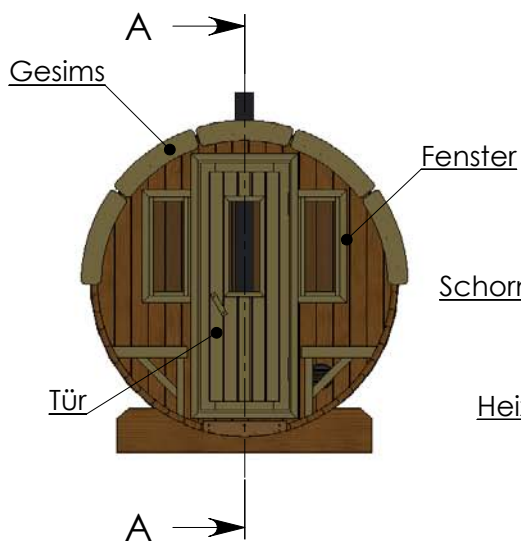

Technische Daten: Art.-Nr.: 310250

Wandaußenmaß: Ø 200 x 250 cm
Bohlenstärke: 42 mm

Kontrolliert durch:

Grundriss 310250

Ansicht 1

310250

Ansicht 2

310250

Ansicht 3 310250

Elektroofen

Saunaofen-Set 6-teilig 9 KW mit integrierter Steuerung für alle Saunafässer basic + de luxe

Installation bei Elektroofen

Kontrolliert durch:

Achtung: Alle angegebenen Maße sind ca.-Maße!