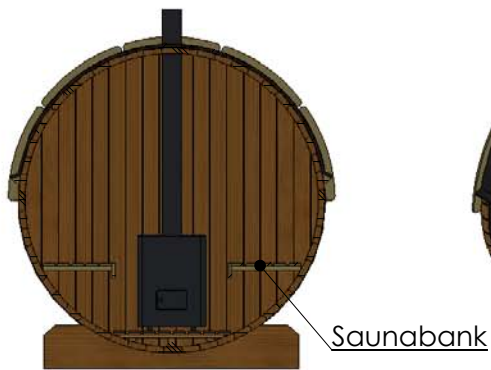

Technische Daten: Art.-Nr.: 310250

Wandaußenmaß: Ø 200 x 250 cm
Bohlenstärke: 42 mm

Kontrolliert durch:

Grundriss 310250

Ansicht 1

310250

Ansicht 2

310250

Ansicht 3 310250

Elektroofen

Saunaofen-Set 6-teilig 9 KW mit integrierter Steuerung für alle Saunafässer basic + de luxe

Installation bei Elektroofen

Kontrolliert durch:

Achtung: Alle angegebenen Maße sind ca.-Maße!