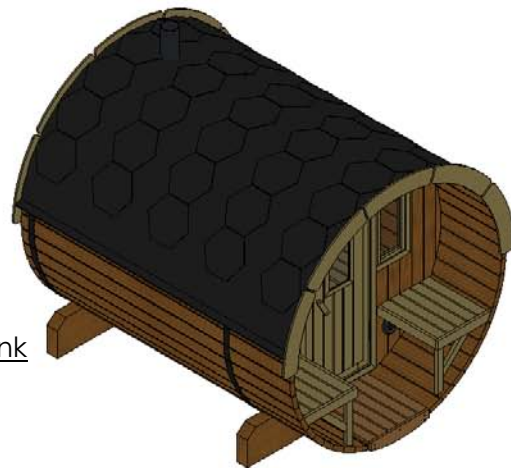

Technische Daten: Art.-Nr.: 310250

Wandaußenmaß: Ø 200 x 250 cm
Bohlenstärke: 42 mm

Kontrolliert durch:

Grundriss 310250

Ansicht 1

310250

Ansicht 2

310250

Ansicht 3 310250

Elektroofen

Saunaofen-Set 6-teilig 9 KW mit integrierter Steuerung für alle Saunafässer basic + de luxe

Installation bei Elektroofen

Kontrolliert durch:

Achtung: Alle angegebenen Maße sind ca.-Maße!