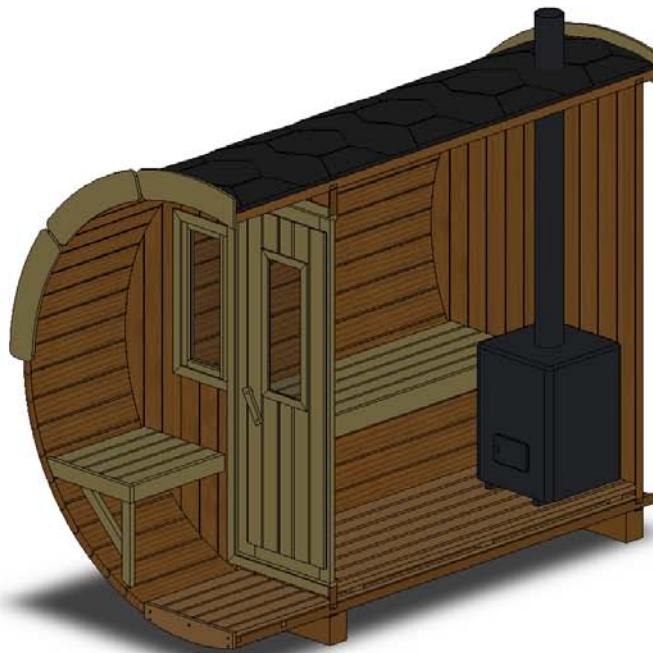

Technische Daten: Art.-Nr.: 310250

Wandaußenmaß: Ø 200 x 250 cm
Bohlenstärke: 42 mm

Kontrolliert durch:

Grundriss 310250

Ansicht 1

310250

Ansicht 2

310250

Ansicht 3 310250

Elektroofen

Saunaofen-Set 6-teilig 9 KW mit integrierter Steuerung für alle Saunafässer basic + de luxe

Installation bei Elektroofen

Kontrolliert durch:

Achtung: Alle angegebenen Maße sind ca.-Maße!