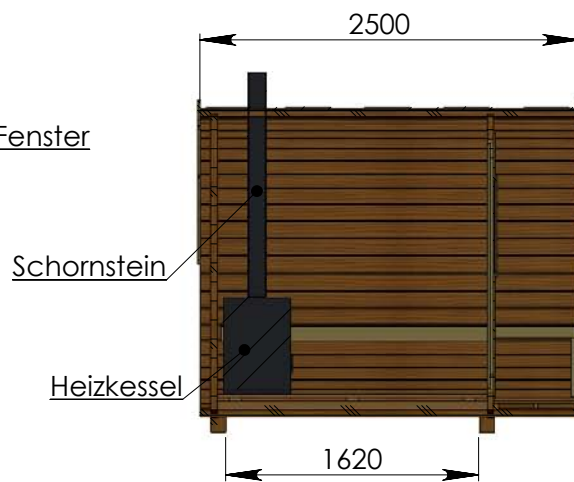

Technische Daten: Art.-Nr.: 310250

Wandaußenmaß: Ø 200 x 250 cm
Bohlenstärke: 42 mm

Kontrolliert durch:

Grundriss 310250

Ansicht 1

310250

Ansicht 2

310250

Ansicht 3 310250

Elektroofen

Saunaofen-Set 6-teilig 9 KW mit integrierter Steuerung für alle Saunafässer basic + de luxe

Installation bei Elektroofen

Kontrolliert durch:

Achtung: Alle angegebenen Maße sind ca.-Maße!