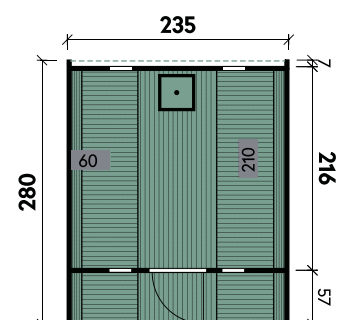

*Lieferung innerhalb Deutschland (Festland). Luxemburg und Österreich gegen Aufpreis.

Weitere Informationen und Zubehör finden Sie unter: www.finnhaus.de/produkte/susann oder im aktuellen Katalog. Technische Änderungen, Druckfehler und Irrtümer vorbehalten.

Susann 2428