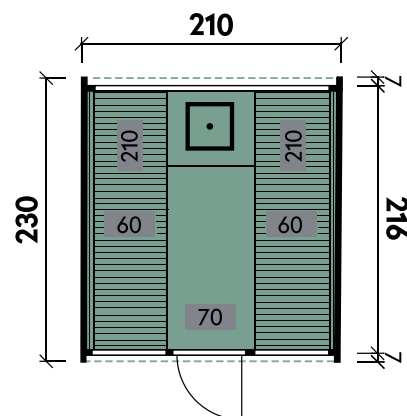

*Lieferung innerhalb Deutschland (Festland). Luxemburg und Österreich gegen Aufpreis.

Weitere Informationen und Zubehör finden Sie unter: www.finnhaus.de/produkte/carol oder im aktuellen Katalog.

Technische Änderungen, Druckfehler und Irrtümer vorbehalten.

Carol 2123