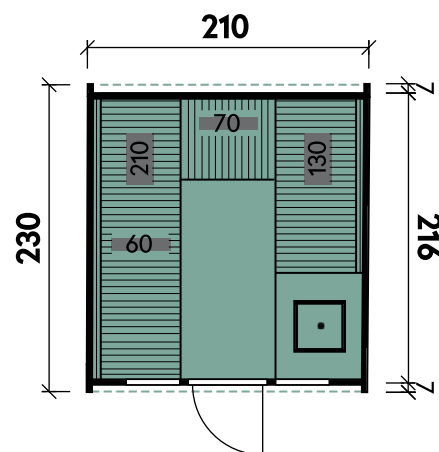

*Lieferung innerhalb Deutschland (Festland). Luxemburg und Österreich gegen Aufpreis.

Weitere Informationen und Zubehör finden Sie unter: www.finnhaus.de/produkte/conrad oder im aktuellen Katalog.

Technische Änderungen, Druckfehler und Irrtümer vorbehalten.

Conrad 2123