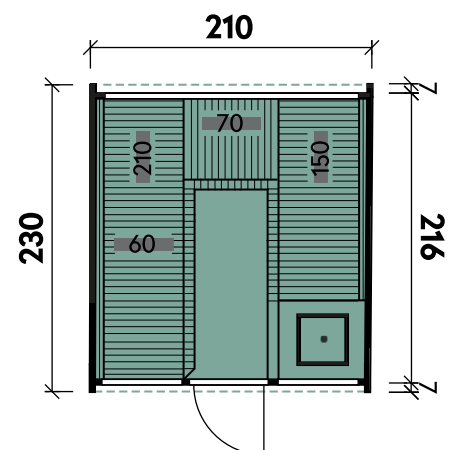

Carol 2123 Bausatz mit U-Form Bänken und Halbglasrückwand

Artikelnummer: 314 062

Dimensionen

Materialart	Fichte
Anlieferung	Bausatz
Farbe	Naturbelassen
Wandstärke	42 mm
Wandstärke vorne / hinten	28 / 28 mm
Front	Vollglasfront
Rückwand	Halbglasrückwand
Saunabankform	U-Liege
Gesamtmaß (Ø x Länge)	216 x 236 cm
Sockelmaß (Ø x Länge)	210 x 230 cm
Grundfläche	4,7 m ²
Rauminhalt	7,4 m ³
Innenmaß Raum 1	196 x 210 cm
Gesamthöhe	216 cm
Dachüberstand vorne	7 cm
Dachüberstand hinten	7 cm

Türen und Fenster

1 x Einzeltür außen	62 x 185 cm
---------------------	-------------

Verpackung

Paket 1	Gesamtgewicht
235 x 120 x 85 cm	800 kg

Optionales Zubehör

Optionales Zubehör	Artikelnummer	Menge	Preis
Saunaofen elektrisch mit integrierter Steuerung 9 kW 1A	315 330	1	699 €
Saunaofen elektrisch mit integrierter Steuerung 9 kW 1A Schwarz	315 335	1	799 €