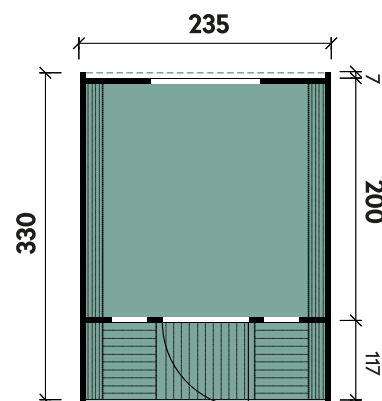

Chris 2433 montiert mit schwarzen Dachschindeln

Artikelnummer: 319 210

Dimensionen

Materialart	Fichte
Anlieferung	montiert
Farbe	Naturbelassen
Wandstärke	42 mm
Wandstärke vorne / hinten	28 / 28 mm
Gesamtmaß (Ø x Länge)	235 x 330 cm
Sockelmaß (Ø x Länge)	235 x 330 cm
Grundfläche	7,9 m ²
Rauminhalt	14,3 m ³
Innenmaß Raum 1	227 x 200 cm
Gesamthöhe	242 cm
Dachüberstand vorne	117 cm

Verpackung

Paket 1	Gesamtgewicht
330 x 235 x 235 cm	1.050 kg

Türen und Fenster

1 x Einzeltür Fass	60,5 x 172,8 cm
2 x Einzelfenster feststehend	28 x 82,9 cm
1 x Einzelfenster feststehend	90,5 x 51,4 cm

*Lieferung innerhalb Deutschland (Festland). Luxemburg und Österreich gegen Aufpreis.