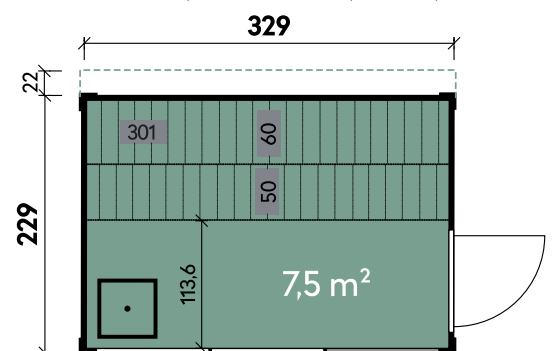

Dimensionen	
Dachform	Flachdach
Farbe	Anthrazit
Wandstärke	75 mm
Gesamtmaß	332 x 251 cm
Sockelmaß	329 x 229 cm
Grundfläche	7,5 m²
Rauminhalt	17,5 m³
Gesamthöhe	261 cm
Dachüberstand vorne	0 cm
Dachüberstand seitlich	0 cm
Dachüberstand hinten	22 cm
Dachneigung	1°
Dachfläche	7,5 m²
Dachstärke	75 mm
Fußbodenstärke**	28 mm
Spiegelverkehrte Montage	möglich

Türen und Fenster	
1 x Einzeltür außen	85 x 201 cm

Verpackung	
Paket 1	Gesamtgewicht
340 x 120 x 260 cm	1.600 kg

Empfohlenes Zubehör	Artikelnummer	Menge	Preis/Stk.
Ofen elektrisch mit externer Steuerung 9 kW 1B	315 360	1	1.099 €
EPDM Dachbahn 7,5 m² inklusive Klebstoff	906 000	2	219 €
Dachrinne Alu eckig Flachdach bis 400 cm mit 1 Fallrohr	812 310	1	299 €

Optionales Zubehör	Artikelnummer	Menge	Preis/Stk.
Tausch Vollholz in Glas	340 700	1	300 €
Tausch Vollholz in Sprossen	340 710	1	300 €
Tausch Glas in Vollholz	340 720	1	300 €
Tausch Glas in Sprossen	340 730	1	300 €
Tausch Sprossen in Glas	340 740	1	300 €
Tausch Sprossen in Vollholz	340 750	1	300 €
Ofen elektr. mit externer Steuerung 11 kW 1A	315 340	1	1.849 €
Ofen elektr. mit externer Steuerung 11 kW 1A WiFi	315 341	1	2.349 €
Sauna Aufgusskonzentrat 3er-Set	315 800	1	49 €