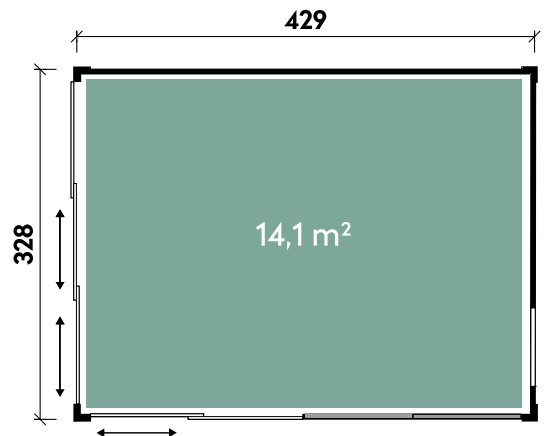

*Lieferung innerhalb Deutschland (Festland). Luxemburg und Österreich gegen Aufpreis.

**Fundamenthölzer sind im Fußboden-Set enthalten. Fundamenthölzer sind für die Langlebigkeit der Häuser empfehlenswert.

Weitere Informationen und Zubehör finden Sie unter: www.finnhaus.de/produkte/clea oder im aktuellen Katalog.

Technische Änderungen, Druckfehler und Irrtümer vorbehalten.

Clea 4333