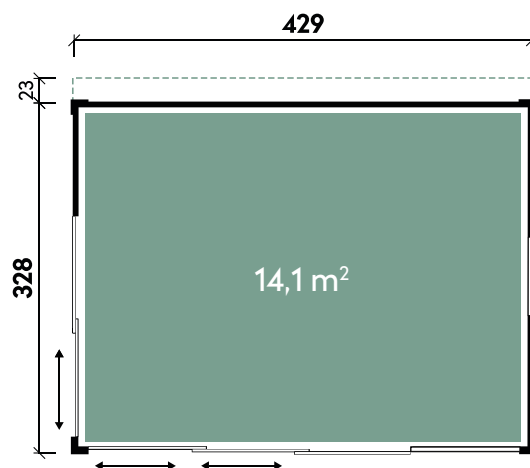

*Lieferung innerhalb Deutschland (Festland). Luxemburg und Österreich gegen Aufpreis.

**Fundamenthölzer sind im Fußboden-Set enthalten. Fundamenthölzer sind für die Langlebigkeit der Häuser empfehlenswert.

Weitere Informationen und Zubehör finden Sie unter: www.finnhaus.de/produkte/cicilia oder im aktuellen Katalog.

Technische Änderungen, Druckfehler und Irrtümer vorbehalten.

Cicilia 4333