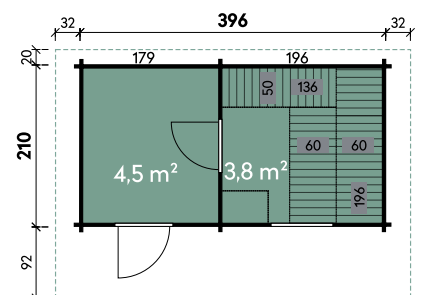

*Lieferung innerhalb Deutschland (Festland). Luxemburg und Österreich gegen Aufpreis.

**Fundamenthölzer sind im Fußboden-Set enthalten. Fundamenthölzer sind für die Langlebigkeit der Häuser empfehlenswert.

Weitere Informationen und Zubehör finden Sie unter: www.finnhaus.de/produkte/svanja oder im aktuellen Katalog.

Technische Änderungen, Druckfehler und Irrtümer vorbehalten.

Svanja 3921