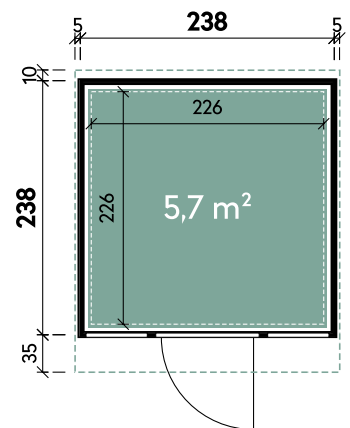

Frey 2424 Schwarz

Artikelnummer: 460 011

UVP | Fracht*: 3.289 | 129 €

Dimensionen	
Dachform	Pultdach
Sockelmaß	238 x 238 cm
Farbe	Schwarz
Materialstärke	0,65 mm
Gesamtmaß	248 x 283 cm
Grundfläche	5,7 m ²
Rauminhalt	12,2 m ³
Gesamthöhe	232 cm
Dachüberstand vorne	35 cm
Dachüberstand seitlich	5 cm
Dachüberstand hinten	10 cm
Dachneigung	6°
Dachfläche	7 m ²

Türen und Fenster	
1 x Einzeltür Metall	97 x 194 cm

Verpackung		
Paket 1	Paket 2	Gesamtgewicht
212 x 60 x 238 cm	252 x 42 x 53 cm	329 kg

*Lieferung innerhalb Deutschland (Festland). Luxemburg und Österreich gegen Aufpreis.
 Weitere Informationen und Zubehör finden Sie unter: www.finnhaus.de/produkte/frey oder im aktuellen Katalog.
 Technische Änderungen, Druckfehler und Irrtümer vorbehalten.