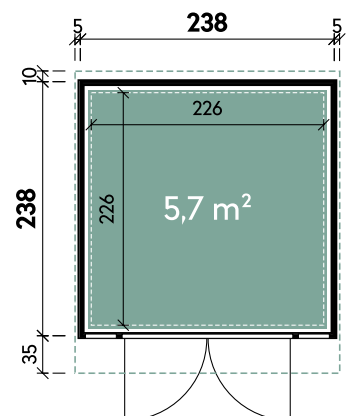

Finn 2424 Anthrazit

Artikelnummer: 460 023

Dimensionen	
Dachform	Pultdach
Sockelmaß	238 x 238 cm
Farbe	Anthrazit
Materialstärke	0,65 mm
Gesamtmaß	248 x 283 cm
Grundfläche	5,7 m ²
Rauminhalt	12,2 m ³
Gesamthöhe	232 cm
Dachüberstand vorne	35 cm
Dachüberstand seitlich	5 cm
Dachüberstand hinten	10 cm
Dachneigung	6°
Dachfläche	7 m ²

Türen und Fenster	
1 x Doppeltür Metall	160 x 194 cm

Verpackung		
Paket 1	Paket 2	Gesamtgewicht
212 x 60 x 238 cm	252 x 42 x 53 cm	334 kg

*Lieferung innerhalb Deutschland (Festland). Luxemburg und Österreich gegen Aufpreis.