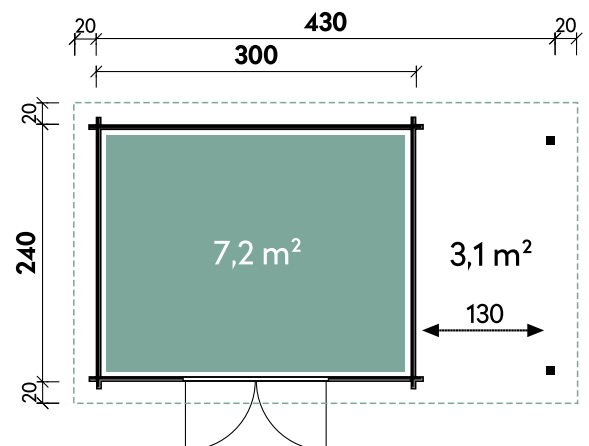

Emelie 4324

*Lieferung innerhalb Deutschland (Festland). Luxemburg und Österreich gegen Aufpreis.

**Fundamenthölzer sind im Fußboden-Set enthalten. Fundamenthölzer sind für die Langlebigkeit der Häuser empfehlenswert.

Weitere Informationen und Zubehör finden Sie unter: www.finnhaus.de/produkte/emelie oder im aktuellen Katalog.

Technische Änderungen, Druckfehler und Irrtümer vorbehalten.