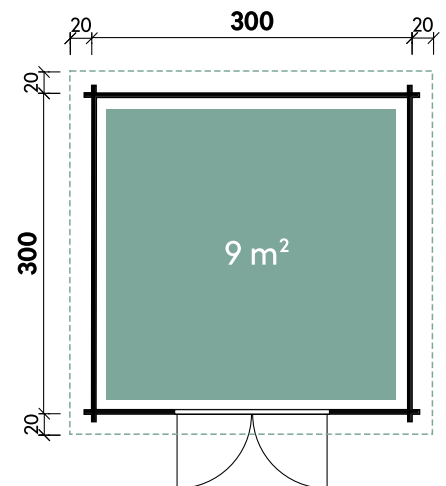

Pia 3030 34 mit Vollholztür

Artikelnummer: 534 251

Dimensionen	
Dachform	Pultdach
Farbe	Naturbelassen
Wandstärke	34 mm
Gesamtmaß	340 x 340 cm
Sockelmaß	300 x 300 cm
Grundfläche	9 m ²
Rauminhalt	18,1 m ³
Gesamthöhe	217 cm
Dachüberstand vorne	20 cm
Dachüberstand seitlich	20 cm
Dachüberstand hinten	20 cm
Dachneigung	3°
Dachfläche	13 m ²
Dachstärke	18 mm
Fußbodenstärke**	18 mm
Spiegelverkehrte Montage	möglich

Optionales Zubehör	Artikelnummer	Menge	Preis
Anbauschuppen 1420 Flachdach	700 080	1	1.249 €
Anbauschuppen 1426 Flachdach	700 090	1	1.399 €
Seitendach 1530	700 200	1	699 €
Seitendach 3030	700 220	1	999 €
Dichtungsbahn 3 Rollen	703 003	1	297 €
Dachrinne Kunststoff eckig 203A Braun	800 330	1	279 €
Dachrinne Kunststoff rund 402Ax Anthrazit	802 719	1	259 €
Dachrinne Alu eckig Flachdach bis 400 cm mit 1 Fallrohr	812 310	1	299 €

Türen und Fenster	
1 x Doppeltür	142,8 x 185,8 cm

Verpackung		
Paket 1	Paket 2	Gesamtgewicht
350 x 120 x 60 cm	210 x 100 x 40 cm	735 kg

Pia 3030

*Lieferung innerhalb Deutschland (Festland). Luxemburg und Österreich gegen Aufpreis.