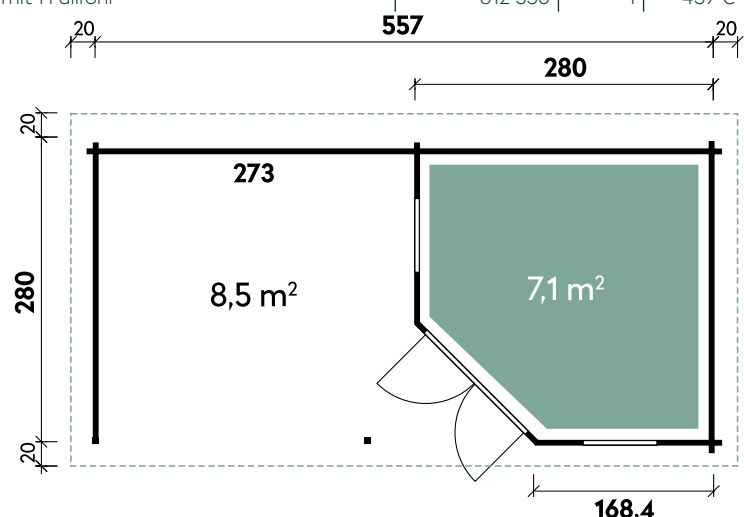

*Lieferung innerhalb Deutschland (Festland). Luxemburg und Österreich gegen Aufpreis.
**Fundamenthölzer sind im Fußboden-Set enthalten. Fundamenthölzer sind für die Langlebigkeit der Häuser empfehlenswert.
Weitere Informationen und Zubehör finden Sie unter: www.finnhaus.de/produkte/gleda oder im aktuellen Katalog.
Technische Änderungen, Druckfehler und Irrtümer vorbehalten.