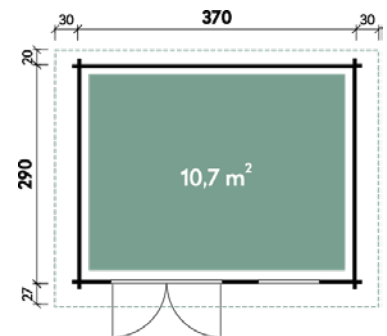

## Dimensionen

Dachform	Flachdach
Farbe	Naturlassen
Wandstärke	40 mm
Gesamtmaß	430 x 337 cm
Sockelmaß	370 x 290 cm
Grundfläche	10,7 m <sup>2</sup>
Rauminhalt	21,5 m <sup>3</sup>
Gesamthöhe	221 cm
Dachüberstand vorne	27 cm
Dachüberstand seitlich	30 cm
Dachüberstand hinten	20 cm
Dachneigung	3°
Dachfläche	14,5 m <sup>2</sup>
Dachstärke	18 mm
Fußbodenstärke**	18 mm
Spiegelverkehrte Montage	möglich

## Verpackung

Paket 1	Paket 2	Gesamtgewicht
450 x 120 x 45 cm	390 x 59 x 30 cm	934 kg

Empfohlenes Zubehör	Artikelnummer	Menge	Preis/Stk.
Dichtungsbahn Rolle 5 m <sup>2</sup>	902 010	4	99 €
Dachrinne Kunststoff rund 402Ax Anthrazit	802 719	1	259 €

## Türen und Fenster

1 x Doppeltür	148,8 x 181,8 cm
1 x Einzelfenster 2-Hand Dreh-/Kipp	81 x 33 cm

\*Lieferung innerhalb Deutschland (Festland). Luxemburg und Österreich gegen Aufpreis.

\*\*Fundamenthölzer sind im Fußboden-Set enthalten. Fundamenthölzer sind für die Langlebigkeit der Häuser empfehlenswert.