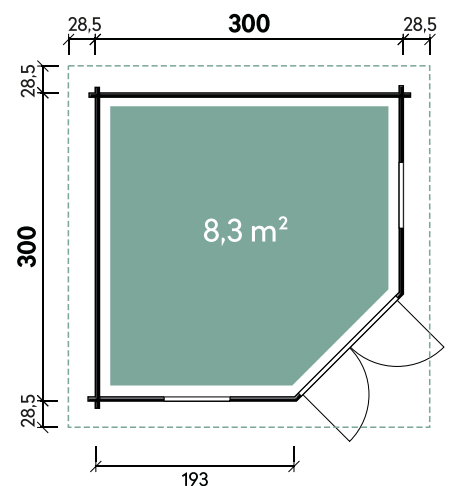

*Lieferung innerhalb Deutschland (Festland). Luxemburg und Österreich gegen Aufpreis.

**Fundamenthölzer sind im Fußboden-Set enthalten. Fundamenthölzer sind für die Langlebigkeit der Häuser empfehlenswert.

Weitere Informationen und Zubehör finden Sie unter: www.finnhaus.de/produkte/morla oder im aktuellen Katalog.

Technische Änderungen, Druckfehler und Irrtümer vorbehalten.

Morla 3030