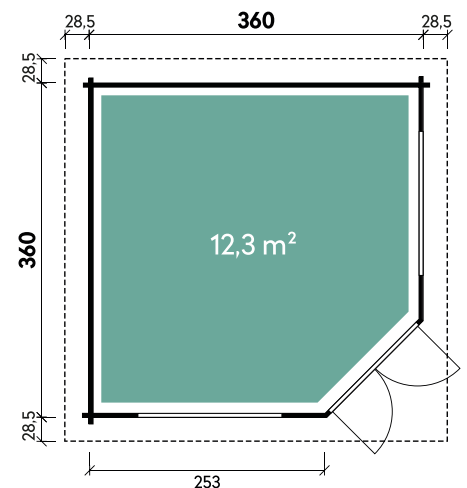

*Lieferung innerhalb Deutschland (Festland). Luxemburg und Österreich gegen Aufpreis.

**Fundamenthölzer sind im Fußboden-Set enthalten. Fundamenthölzer sind für die Langlebigkeit der Häuser empfehlenswert.

Weitere Informationen und Zubehör finden Sie unter: www.finnhaus.de/produkte/morla oder im aktuellen Katalog.

Technische Änderungen, Druckfehler und Irrtümer vorbehalten.