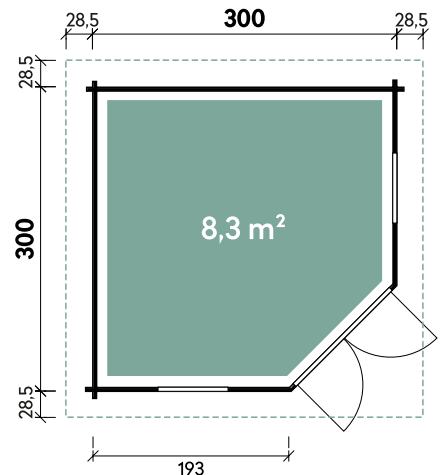

Kira 3030 44

Artikelnummer: 544 200

Dimensionen		Verpackung		
Dachform	Walmdach	Paket 1	Gesamtgewicht	
Farbe	Naturbelassen	120 x 68 x 420 cm	891 kg	
Wandstärke	44 mm			
Gesamtmaß	358 x 358 cm			
Sockelmaß	300 x 300 cm			
Grundfläche	8,3 m ²			
Rauminhalt	21 m ³			
Gesamthöhe	289 cm			
Dachüberstand vorne	29 cm			
Dachüberstand seitlich	29 cm			
Dachüberstand hinten	29 cm			
Dachneigung	21°			
Dachfläche	14,3 m ²			
Dachbretter inkl. Dachpappe	18 mm			
Türen und Fenster		Optionales Zubehör		
1 x Doppeltür	133,7 x 186,7 cm	Artikelnummer	Menge	Preis/Stk.
1 x Einzelfenster 2-Hand Dreh-/Kipp	63,4 x 161,9 cm	Anbauschuppen 1526 Satteldach	700 075	1 1.499 €
		Dachhaube 4-Eck mit Messingkugel	780 000	1 79 €
		Dachrinne Kunststoff rund 441B + K1B Anthrazit	804 210	1 669 €
		Dachschindeln Biberschwanz Schwarz	700 150	7 59 €
		Dachschindeln Biberschwanz Rot	700 155	7 59 €
		Dachschindeln Biberschwanz Grün	700 160	7 59 €