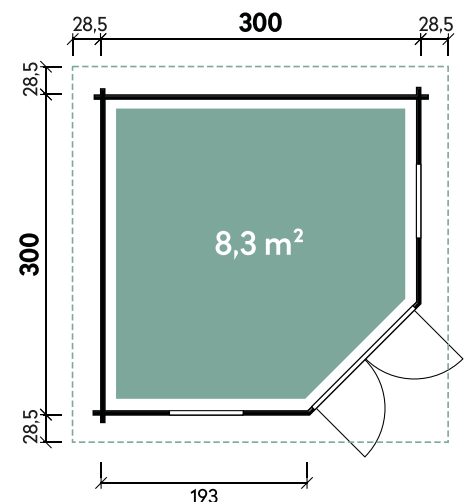

*Lieferung innerhalb Deutschland (Festland). Luxemburg und Österreich gegen Aufpreis.

**Fundamenthölzer sind im Fußboden-Set enthalten. Fundamenthölzer sind für die Langlebigkeit der Häuser empfehlenswert.

Weitere Informationen und Zubehör finden Sie unter: www.finnhaus.de/produkte/kira oder im aktuellen Katalog.

Technische Änderungen, Druckfehler und Irrtümer vorbehalten.

Kira 3030