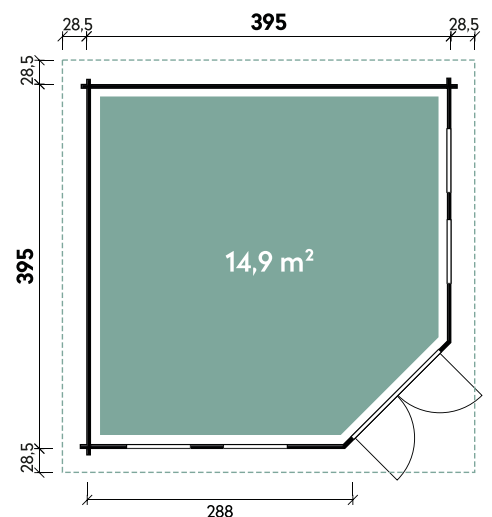

*Lieferung innerhalb Deutschland (Festland). Luxemburg und Österreich gegen Aufpreis.

**Fundamenthölzer sind im Fußboden-Set enthalten. Fundamenthölzer sind für die Langlebigkeit der Häuser empfehlenswert.

Weitere Informationen und Zubehör finden Sie unter: www.finnhaus.de/produkte/kira oder im aktuellen Katalog.

Technische Änderungen, Druckfehler und Irrtümer vorbehalten.

Kira 4040