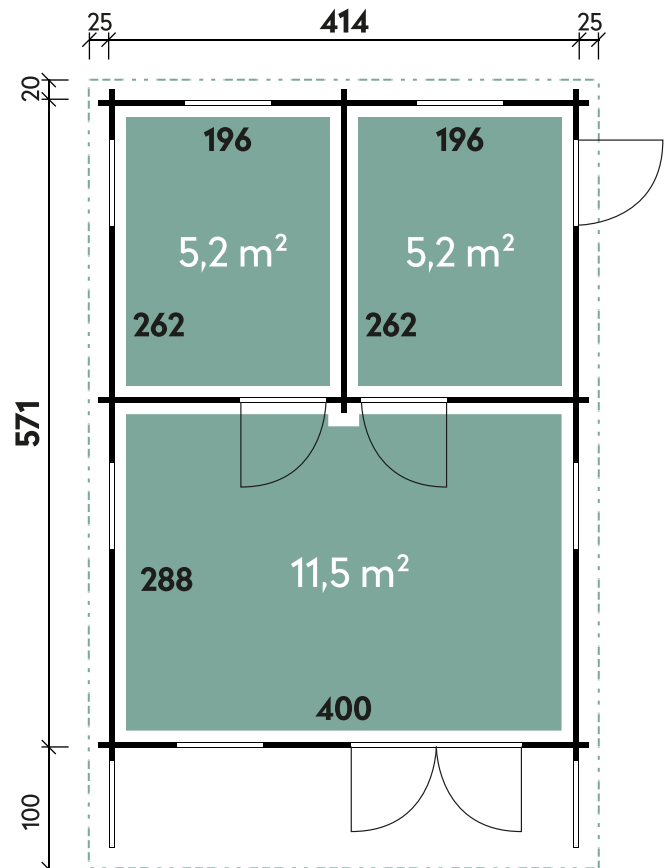

*Lieferung innerhalb Deutschland (Festland). Luxemburg und Österreich gegen Aufpreis.

**Fundamenthölzer sind im Fußboden-Set enthalten. Fundamenthölzer sind für die Langlebigkeit der Häuser empfehlenswert.

Weitere Informationen und Zubehör finden Sie unter: www.finnhaus.de/produkte/göteborg oder im aktuellen Katalog.

Technische Änderungen, Druckfehler und Irrtümer vorbehalten.

Göteborg 4157