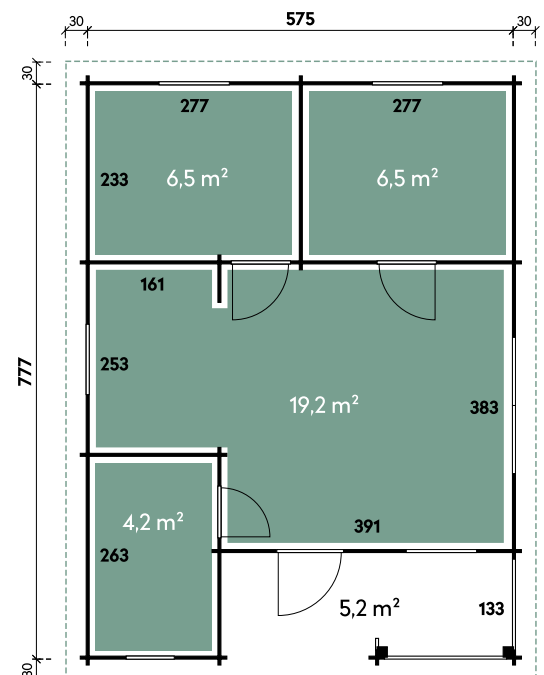

Spessart 5878 70

Artikelnummer: 580 080

Dimensionen

Dachform	Satteldach
Farbe	Naturbelassen
Wandstärke	70 mm
Gesamtmaß	635 x 837 cm
Sockelmaß	575 x 777 cm
Grundfläche	44,7 m ²
Rauminhalt	117 m ³
Gesamthöhe	320 cm
Dachüberstand umlaufend	30 cm
Dachneigung	18°
Dachfläche	57,1 m ²
Dachstärke	18 mm
Fußbodenstärke**	28 mm

Empfohlenes Zubehör

Artikelnummer	Menge	Preis/Stk.	
Dachschindeln Rechteck Schwarz	700 115	22	59 €
Dachrinne Alu rund Satteldach bis 1000 cm mit 2 Fallrohren	812 250	1	739 €

Optionales Zubehör

Artikelnummer	Menge	Preis/Stk.	
Dachschindeln Biberschwanz Schwarz	700 150	22	59 €
Dachschindeln Biberschwanz Rot	700 155	22	59 €
Dachschindeln Biberschwanz Grün	700 160	22	59 €
Dachschindeln Rechteck Grün	700 110	22	59 €
Dachschindeln Rechteck Rot	700 120	22	59 €
Dachrinne Kunststoff rund 320B + 3 x K4B Anthrazit	804 330	1	789 €

Türen und Fenster

1 x Einzeltür außen	73,6 x 195,8 cm
1 x Einzeltür innen	-
2 x Einzeltür innen	72 x 201 cm
1 x Doppelfenster 1-Hand Dreh-/Kipp	168 x 104,1 cm
1 x Einzelfenster 1-Hand Dreh-/Kipp	48,6 x 104,1 cm
1 x Einzelfenster 1-Hand Dreh-/Kipp	78,6 x 104,1 cm
3 x Einzelfenster x 1-Hand Dreh-/Kipp	78,6 x 78,1 cm

Verpackung

Paket 1	Paket 2	Paket 3	Gesamtgewicht
840 x 120 x 57 cm	600 x 120 x 95 cm	384 x 120 x 81 cm	6.764 kg

*Lieferung innerhalb Deutschland (Festland). Luxemburg und Österreich gegen Aufpreis.

**Fundamenthölzer sind im Fußboden-Set enthalten. Fundamenthölzer sind für die Langlebigkeit der Häuser empfehlenswert.