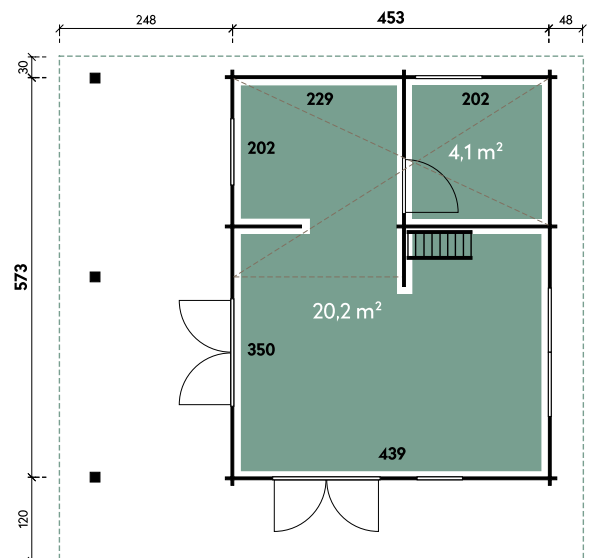

*Lieferung innerhalb Deutschland (Festland). Luxemburg und Österreich gegen Aufpreis.

**Fundamenthölzer sind im Fußboden-Set enthalten. Fundamenthölzer sind für die Langlebigkeit der Häuser empfehlenswert.

Weitere Informationen und Zubehör finden Sie unter: www.finnhaus.de/produkte/tirol oder im aktuellen Katalog.

Technische Änderungen, Druckfehler und Irrtümer vorbehalten.

Tirol 6658