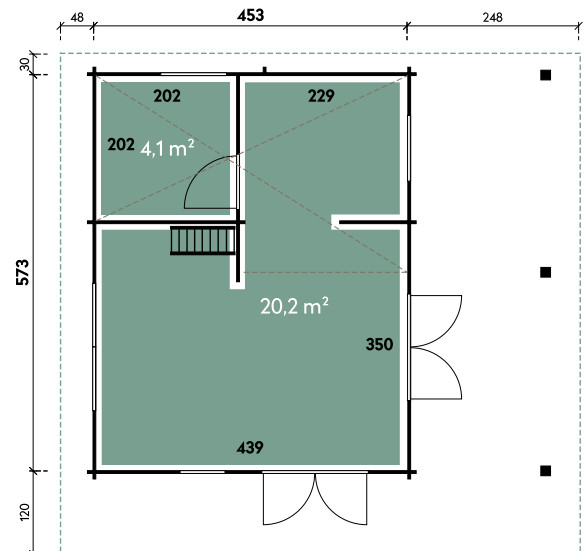

*Lieferung innerhalb Deutschland (Festland). Luxemburg und Österreich gegen Aufpreis.

**Fundamenthölzer sind im Fußboden-Set enthalten. Fundamenthölzer sind für die Langlebigkeit der Häuser empfehlenswert.

Weitere Informationen und Zubehör finden Sie unter: www.finnhaus.de/produkte/tirol oder im aktuellen Katalog.

Technische Änderungen, Druckfehler und Irrtümer vorbehalten.

Tirol 6658