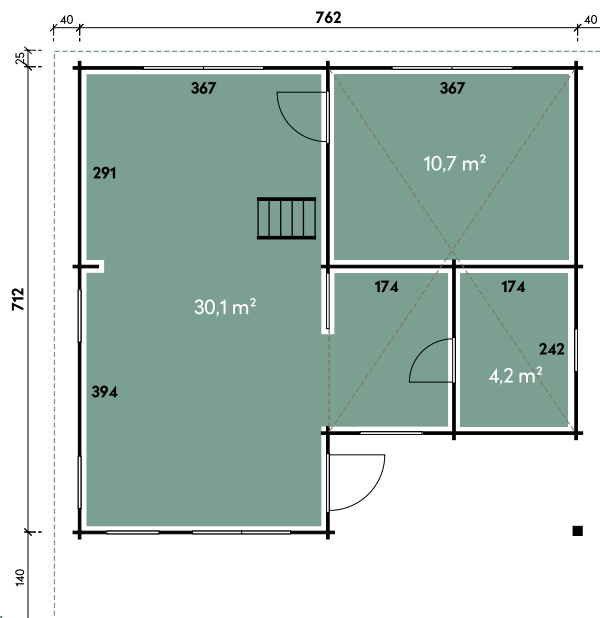

*Lieferung innerhalb Deutschland (Festland). Luxemburg und Österreich gegen Aufpreis.

**Fundamenthölzer sind im Fußboden-Set enthalten. Fundamenthölzer sind für die Langlebigkeit der Häuser empfehlenswert.

Odenwald 7671

Weitere Informationen und Zubehör finden Sie unter: www.finnhaus.de/produkte/odenwald oder im aktuellen Katalog. Technische Änderungen, Druckfehler und Irrtümer vorbehalten.