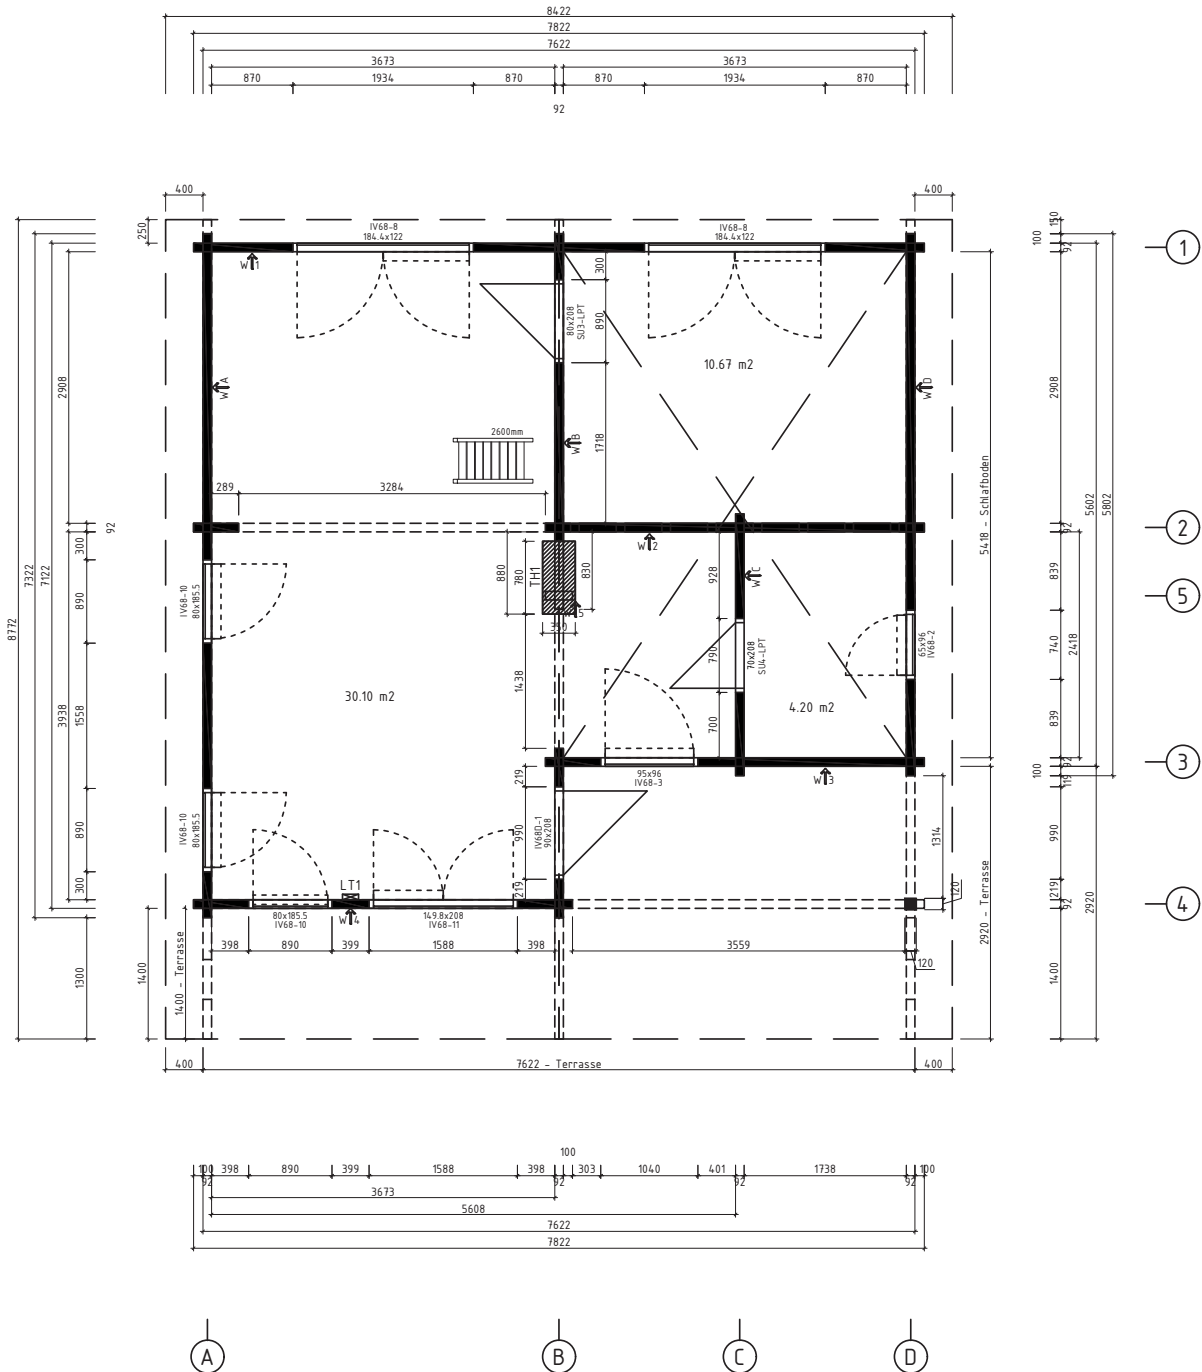

Technische Daten

Artikelnummer:

592 140

Kontrolliert durch:

- Schlafboden/sleeping floor

* Fenster und Türen sind ohne Sprossen

Pos		Stck	Profil (mm)	Länge (mm)
001		1	92x135	7822
002		3	92x135	7822
003		1	92x135	7822
004		1	92x135	7772
005		1	92x135	7772
006		1	92x135	7322
007		1	92x135	7322
008		1	92x135	7322
009		1	92x135	7084
010		1	92x67	5806
011		1	92x135	5806
012		8	92x135	5802
013		1	92x135	5656
014		1	92x135	5571
015		1	92x135	5476
016		1	92x135	5476
017		1	92x135	5051
018		1	92x135	5051
019		8	92x135	4987
020		1	92x135	4987
021		1	92x135	4959
022		1	92x135	4176
023		1	92x135	4176
024		1	92x135	4176
025		1	92x135	4057

Pos		Stck	Profil (mm)	Länge (mm)
026		1	92x135	4057
027		16	92x135	4057
028		1	92x68	4057
029		1	92x135	4057
030		8	92x135	4057
031		1	92x135	4057
032		1	92x68	4057
033		1	92x135	4042
034		1	92x135	4035
035		1	92x135	4031
036		6	92x135	4031
037		1	92x135	4020
038		1	92x135	3911
039		1	92x135	3911
040		1	92x135	3911
041		1	92x135	3911
042		2	92x135	3911
043		1	92x68	3911
044		1	92x135	3911
045		5	92x135	3911
046		1	92x135	3911
047		1	92x68	3911
048		1	92x135	3911
049		1	92x135	3896
050		2	92x135	3896

Pos		Stck	Profil (mm)	Länge (mm)
051		1	92x135	3896
052		1	92x135	3888
053		1	92x135	3695
054		1	92x135	3688
055		1	92x135	3666
056		1	92x135	3542
057		1	92x135	3542
058		2	92x135	3492
059		11	92x135	3492
060		1	92x135	3296
061		1	92x135	3296
062		1	92x135	3292
063		5	92x135	3146
064		1	92x135	3132
065		1	92x135	3132
066		1	92x135	2966
067		1	92x67	2966
068		1	92x135	2932
069		1	92x135	2932
070		1	92x135	2910
071		1	92x135	2909
072		1	92x135	2834
073		1	92x135	2834
074		1	92x135	2825
075		1	92x128	2802