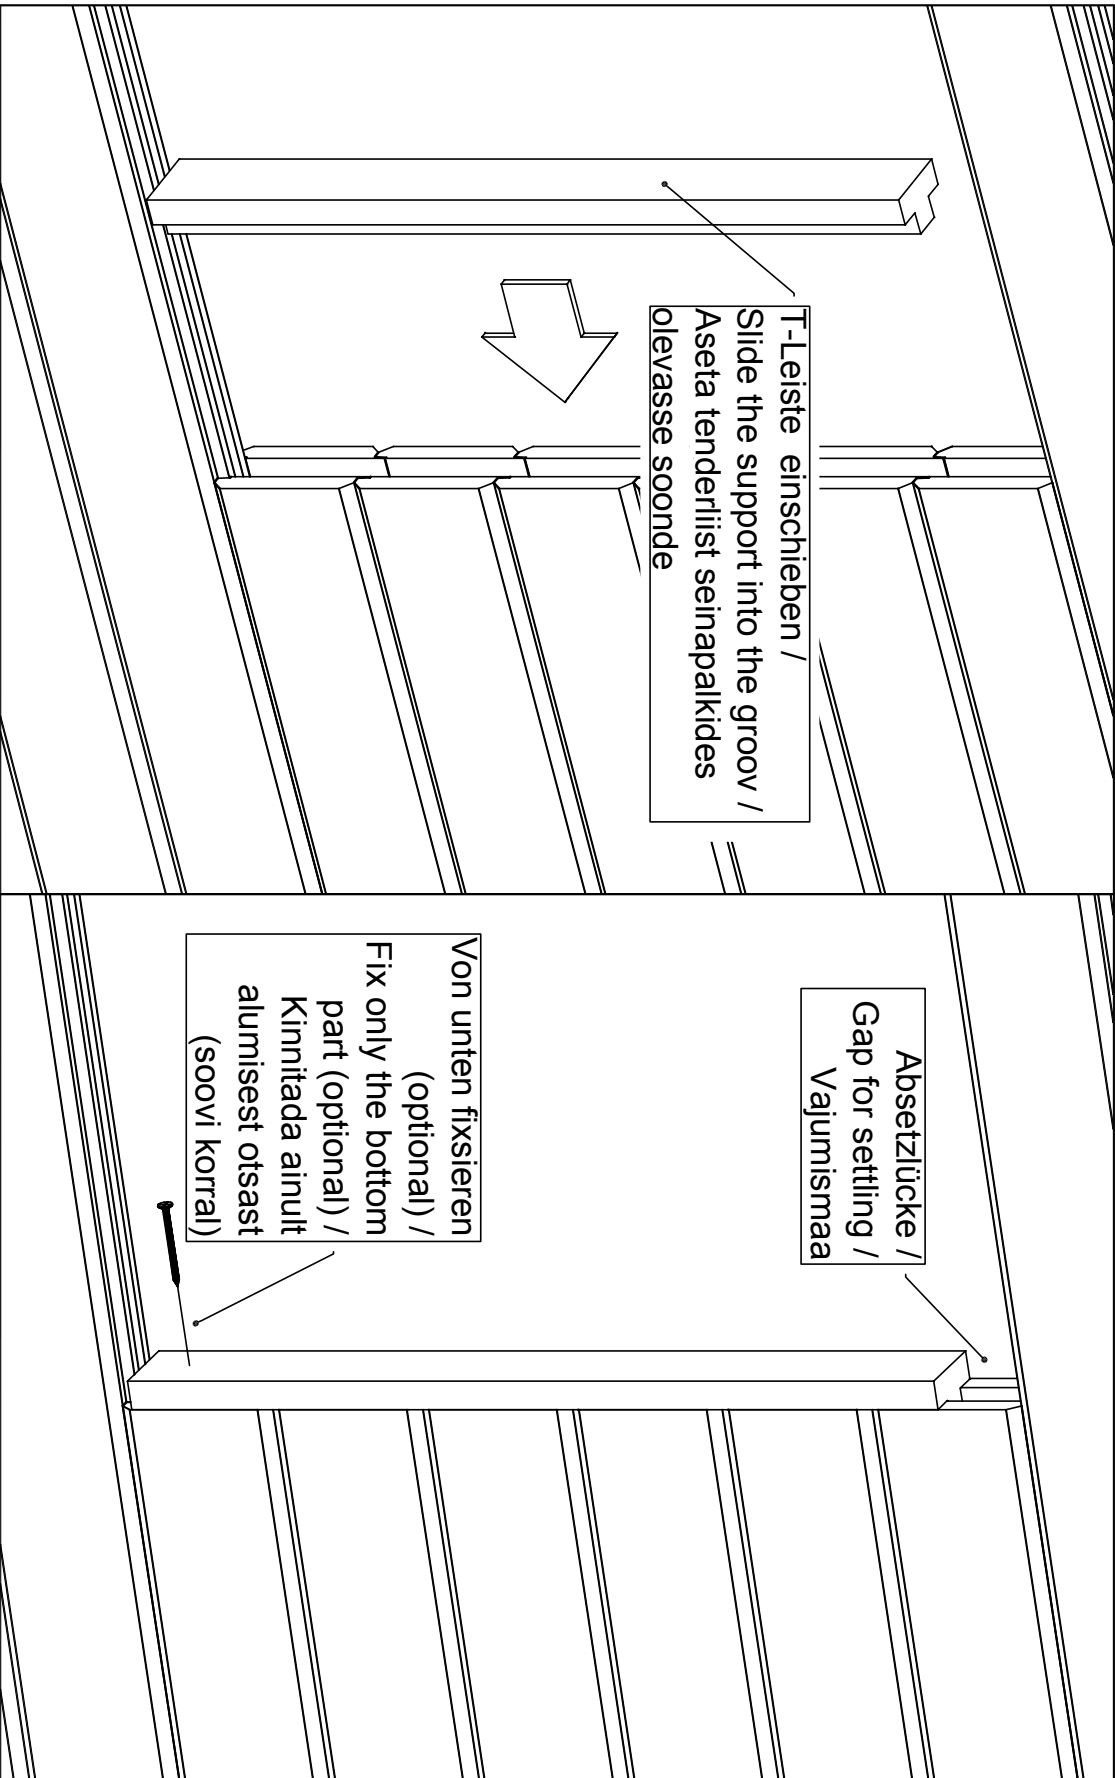

Montageanleitung für T-Leisten / Installing the door and window supports / Tenderliistu paigaldusjuhend.