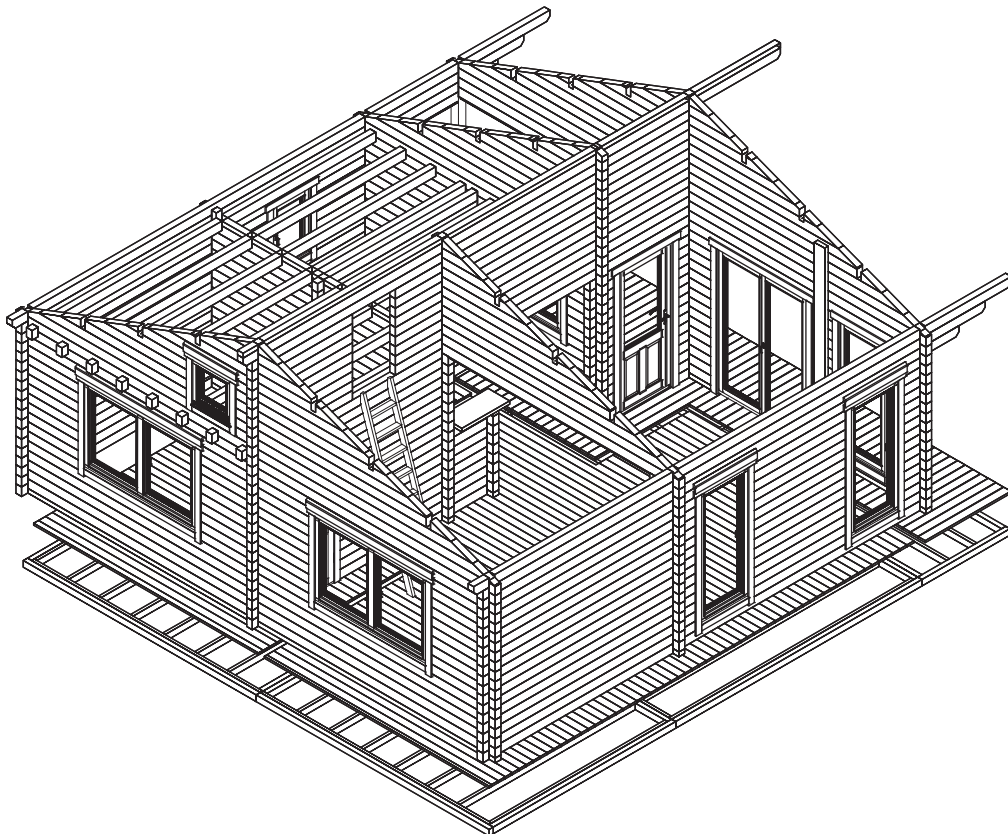

Technische Daten

Artikelnummer:

592 140

Kontrolliert durch:

- Schlafboden/sleeping floor

* Fenster und Türen sind ohne Sprossen

Pos		Stck	Profil (mm)	Länge (mm)
001		1	92x135	7822
002		3	92x135	7822
003		1	92x135	7822
004		1	92x135	7772
005		1	92x135	7772
006		1	92x135	7322
007		1	92x135	7322
008		1	92x135	7322
009		1	92x135	7084
010		1	92x67	5806
011		1	92x135	5806
012		8	92x135	5802
013		1	92x135	5656
014		1	92x135	5571
015		1	92x135	5476
016		1	92x135	5476
017		1	92x135	5051
018		1	92x135	5051
019		8	92x135	4987
020		1	92x135	4987
021		1	92x135	4959
022		1	92x135	4176
023		1	92x135	4176
024		1	92x135	4176
025		1	92x135	4057