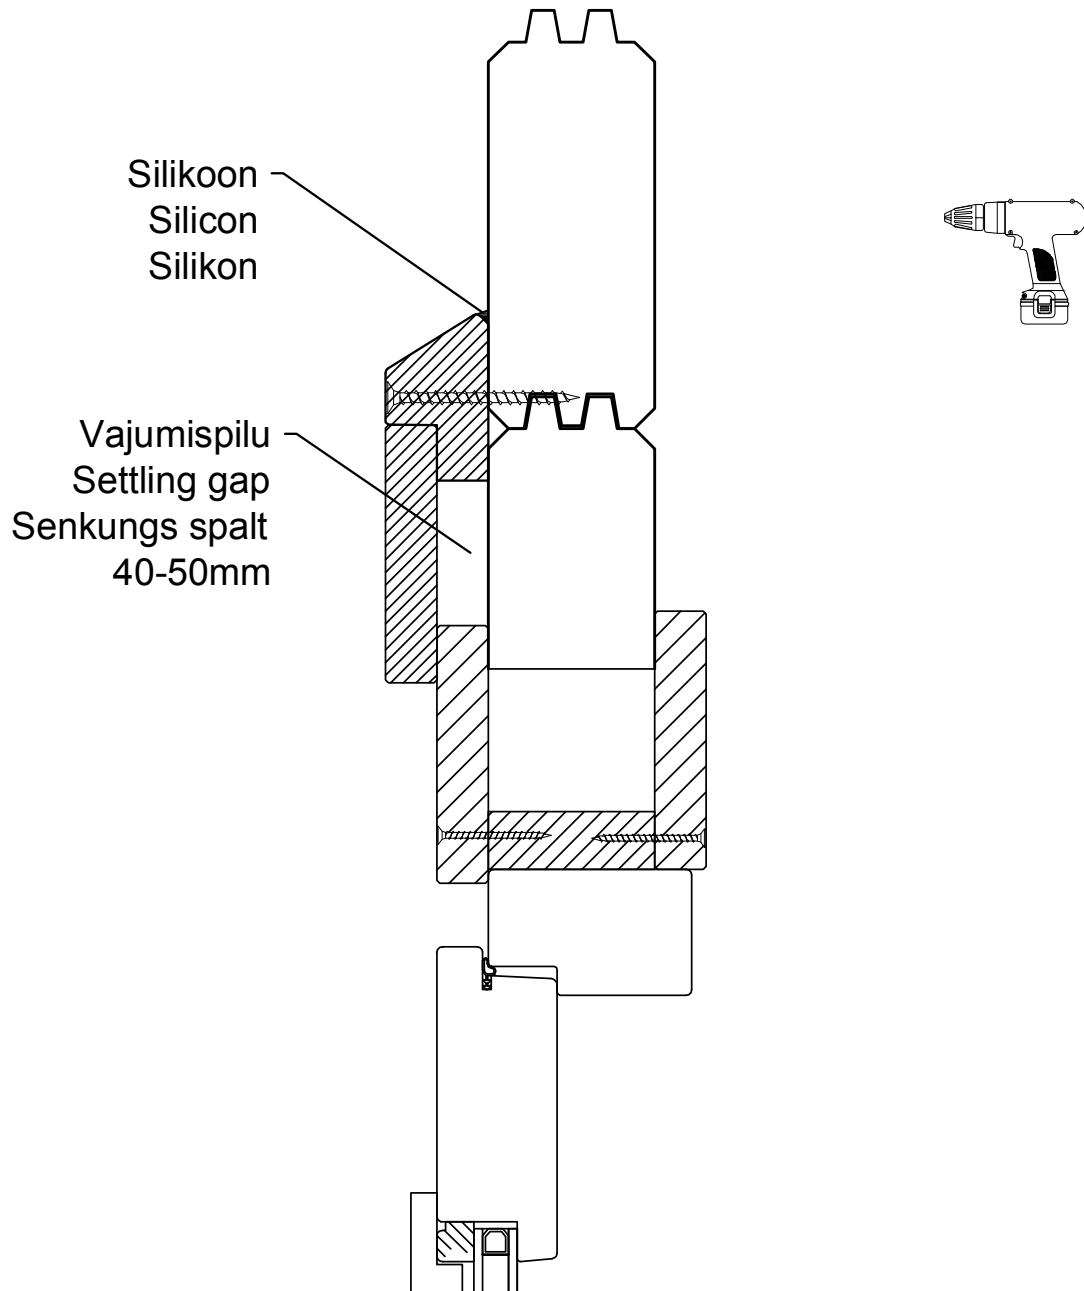

Vihmaliist / Head flashing / Regenschutz

NB!

- Monteerida juhul kui ese on välja toodud maja spetsifikatsioonis!
- Install only if the item is listed in the house specification!
- Nur montieren wenn die Leiste in der Teilleiste gezeigt ist!