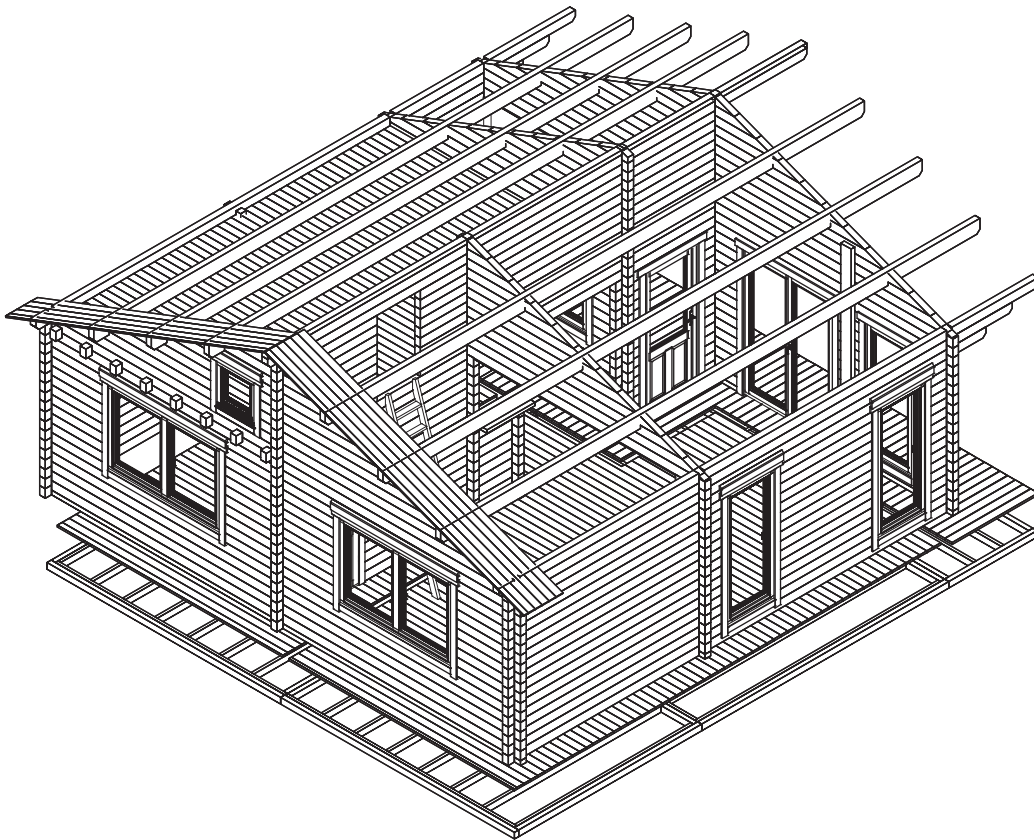

Technische Daten

Artikelnummer:

592 140

Kontrolliert durch:

- Schlafboden/sleeping floor

* Fenster und Türen sind ohne Sprossen

Pos		Stck	Profil (mm)	Länge (mm)
001		1	92x135	7822
002		3	92x135	7822
003		1	92x135	7822
004		1	92x135	7772
005		1	92x135	7772
006		1	92x135	7322
007		1	92x135	7322
008		1	92x135	7322
009		1	92x135	7084
010		1	92x67	5806
011		1	92x135	5806
012		8	92x135	5802
013		1	92x135	5656
014		1	92x135	5571
015		1	92x135	5476
016		1	92x135	5476
017		1	92x135	5051
018		1	92x135	5051
019		8	92x135	4987
020		1	92x135	4987
021		1	92x135	4959
022		1	92x135	4176
023		1	92x135	4176
024		1	92x135	4176
025		1	92x135	4057