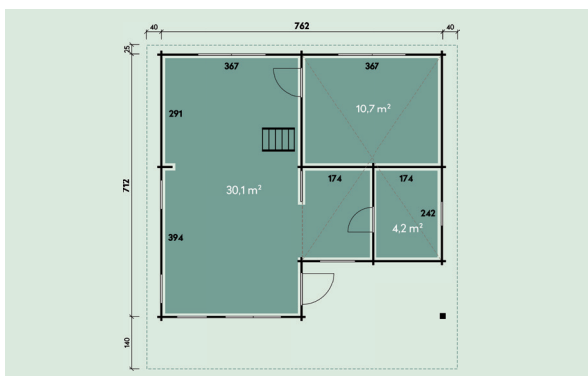

Technische Daten

Artikelnummer:

592 140

Kontrolliert durch:

- Schlafboden/sleeping floor

* Fenster und Türen sind ohne Sprossen

Pos		Stck	Profil (mm)	Länge (mm)
001		1	92x135	7822
002		3	92x135	7822
003		1	92x135	7822
004		1	92x135	7772
005		1	92x135	7772
006		1	92x135	7322
007		1	92x135	7322
008		1	92x135	7322
009		1	92x135	7084
010		1	92x67	5806
011		1	92x135	5806
012		8	92x135	5802
013		1	92x135	5656
014		1	92x135	5571
015		1	92x135	5476
016		1	92x135	5476
017		1	92x135	5051
018		1	92x135	5051
019		8	92x135	4987
020		1	92x135	4987
021		1	92x135	4959
022		1	92x135	4176
023		1	92x135	4176
024		1	92x135	4176
025		1	92x135	4057

Pos		Stck	Profil (mm)	Länge (mm)
	<p style="text-align: center;">FENSTER 1844x1220</p>  <p style="text-align: right;">IV68-8</p> <p style="text-align: right;">L1 18x90 L=2055mm 2x L2 18x90 L=1310mm 4x L3 18x90 L=1815mm 2x ✓ WL1 36x129 L=2055mm 1x</p>	2	IV68-8	
	<p style="text-align: center;">TÜR 900x2080</p>  <p style="text-align: right;">IV68D-1 (208)</p> <p style="text-align: right;">L1 18x90 L=1110mm 2x L2 18x90 L=2065mm 4x ✓ WL1 36x129 L=1110mm 1x</p> <p style="text-align: right;">DIN rechts</p>	1	IV68D-1	
	<p style="text-align: center;">TÜR 800x2080</p>  <p style="text-align: right;">SU3_LPT</p> <p style="text-align: right;">L1 18x90 L=1020mm 2x L2 18x90 L=2070mm 4x ✓</p> <p style="text-align: right;">DIN links</p>	1	SU3-LPT	
	<p style="text-align: center;">TÜR 700x2080</p>  <p style="text-align: right;">SU4_LPT</p> <p style="text-align: right;">L1 18x90 L=920mm 2x L2 18x90 L=2070mm 4x ✓</p> <p style="text-align: right;">DIN rechts</p>	1	SU4-LPT	
✓	- bitte selber anpassen (falls nötig)!			