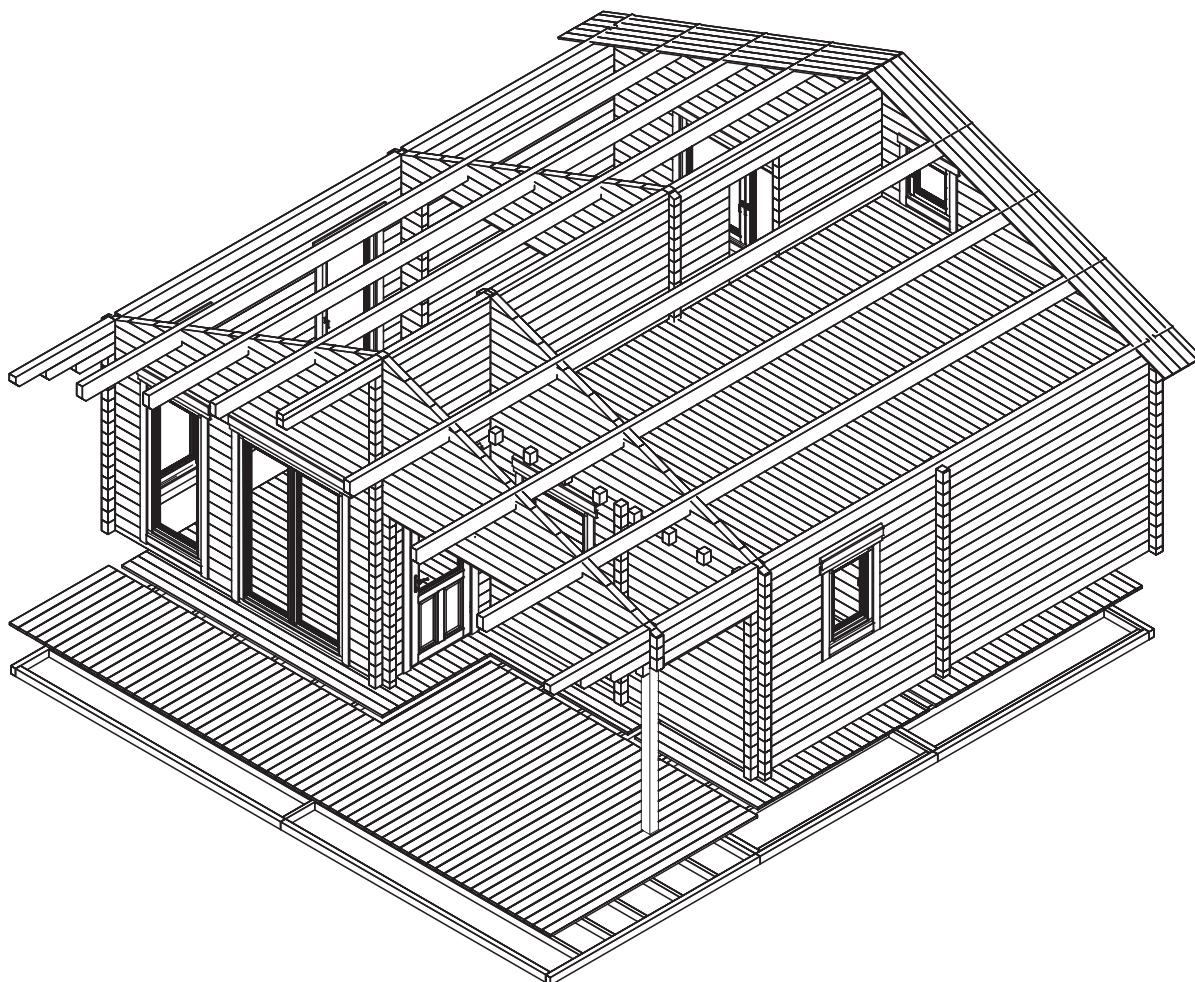

Technische Daten

Artikelnummer:

592 140

Kontrolliert durch:

- Schlafboden/sleeping floor

* Fenster und Türen sind ohne Sprossen

Pos		Stck	Profil (mm)	Länge (mm)
001		1	92x135	7822
002		3	92x135	7822
003		1	92x135	7822
004		1	92x135	7772
005		1	92x135	7772
006		1	92x135	7322
007		1	92x135	7322
008		1	92x135	7322
009		1	92x135	7084
010		1	92x67	5806
011		1	92x135	5806
012		8	92x135	5802
013		1	92x135	5656
014		1	92x135	5571
015		1	92x135	5476
016		1	92x135	5476
017		1	92x135	5051
018		1	92x135	5051
019		8	92x135	4987
020		1	92x135	4987
021		1	92x135	4959
022		1	92x135	4176
023		1	92x135	4176
024		1	92x135	4176
025		1	92x135	4057