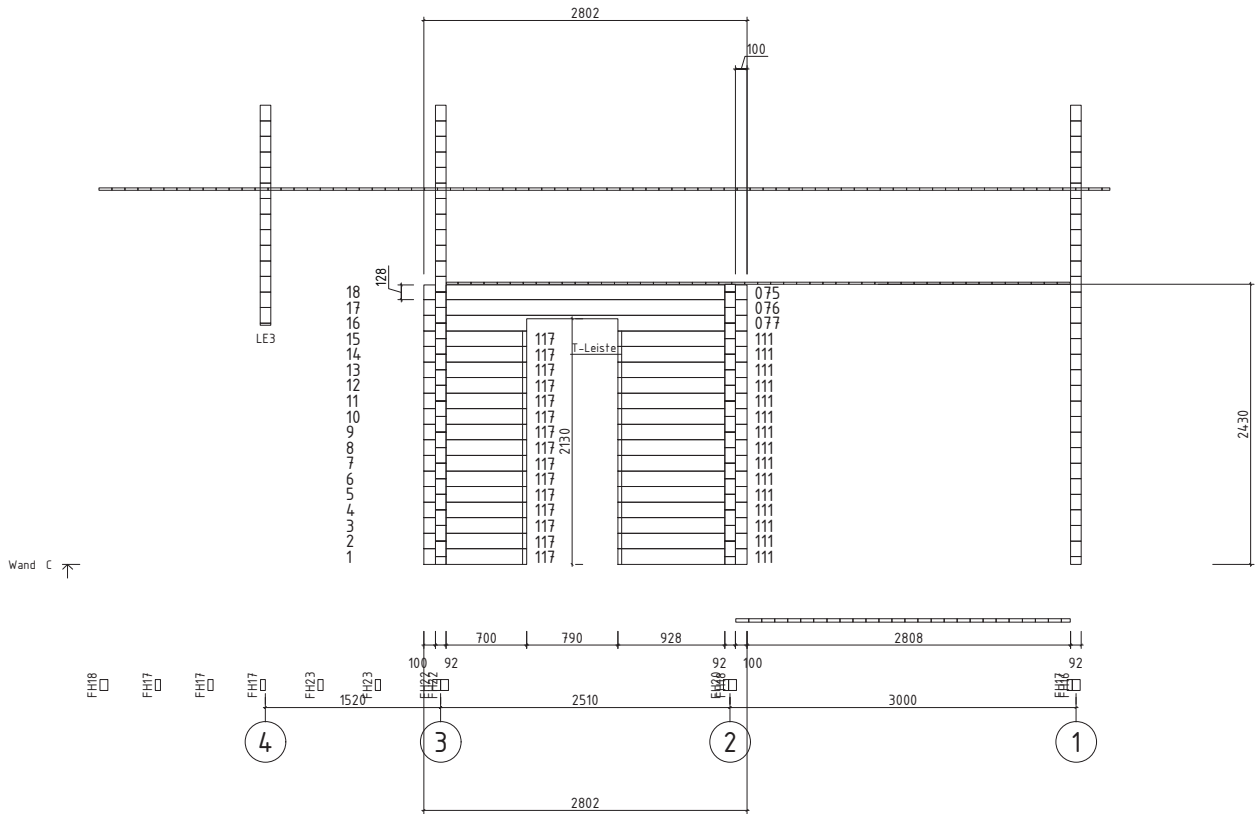

Pos		Stck	Profil (mm)	Länge (mm)
	<p style="text-align: center;">FENSTER 800x1855</p> <p style="text-align: right;">IV68-10</p> <p>L1 18x90 L=1010mm 2x L2 18x90 L=1940mm 4x L3 18x90 L=770mm 2x ✓ WL1 36x129 L=1010mm 1x</p>	3	IV68-10	
	<p style="text-align: center;">FENSTER 1498x2080</p> <p style="text-align: right;">IV68-11</p> <p>L1 18x90 L=1710mm 2x L2 18x90 L=2070mm 4x ✓ WL1 36x129 L=1710mm 1x</p>	1	IV68-11	
	<p style="text-align: center;">FENSTER 650x960</p> <p style="text-align: right;">IV68-2</p> <p>L1 18x90 L=860mm 2x L2 18x90 L=1050mm 4x L3 18x90 L=620mm 2x ✓ WL1 36x129 L=860mm 1x</p>	1	IV68-2	
	<p style="text-align: center;">FENSTER 950x960</p> <p style="text-align: right;">IV68-3</p> <p>L1 18x90 L=1160mm 2x L2 18x90 L=1050mm 4x L3 18x90 L=920mm 2x ✓ WL1 36x129 L=1160mm 1x</p>	1	IV68-3	

Pos		Stck	Profil (mm)	Länge (mm)
	<p style="text-align: center;">FENSTER 1844x1220</p>  <p style="text-align: right;">IV68-8</p> <p style="text-align: right;">L1 18x90 L=2055mm 2x L2 18x90 L=1310mm 4x L3 18x90 L=1815mm 2x ✓ WL1 36x129 L=2055mm 1x</p>	2	IV68-8	
	<p style="text-align: center;">TÜR 900x2080</p>  <p style="text-align: right;">IV68D-1 (208)</p> <p style="text-align: right;">L1 18x90 L=1110mm 2x L2 18x90 L=2065mm 4x ✓ WL1 36x129 L=1110mm 1x</p> <p style="text-align: right;">DIN rechts</p>	1	IV68D-1	
	<p style="text-align: center;">TÜR 800x2080</p>  <p style="text-align: right;">SU3_LPT</p> <p style="text-align: right;">L1 18x90 L=1020mm 2x L2 18x90 L=2070mm 4x ✓</p> <p style="text-align: right;">DIN links</p>	1	SU3-LPT	
	<p style="text-align: center;">TÜR 700x2080</p>  <p style="text-align: right;">SU4_LPT</p> <p style="text-align: right;">L1 18x90 L=920mm 2x L2 18x90 L=2070mm 4x ✓</p> <p style="text-align: right;">DIN rechts</p>	1	SU4-LPT	
✓	- bitte selber anpassen (falls nötig)!			