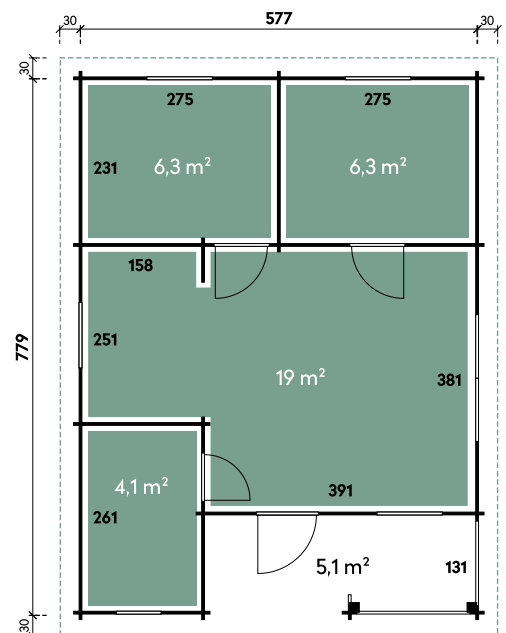

Optionales Zubehör

Artikelnummer	Menge	Preis/Stk.	
Dachschindeln Biberschwanz Schwarz	700 150	22	59 €
Dachschindeln Biberschwanz Rot	700 155	22	59 €
Dachschindeln Biberschwanz Grün	700 160	22	59 €
Dachschindeln Rechteck Grün	700 110	22	59 €
Dachschindeln Rechteck Rot	700 120	22	59 €
Dachrinne Kunststoff rund 320B + 3 x K4B Anthrazit	804 330	1	789 €