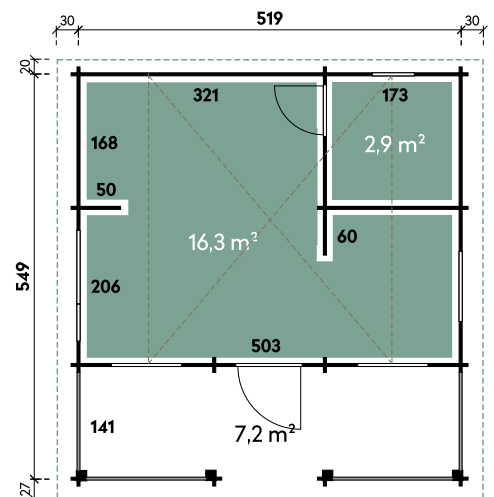

*Lieferung innerhalb Deutschland (Festland). Luxemburg und Österreich gegen Aufpreis.

**Fundamenthölzer sind im Fußboden-Set enthalten. Fundamenthölzer sind für die Langlebigkeit der Häuser empfehlenswert.

Weitere Informationen und Zubehör finden Sie unter: www.finnhaus.de/produkte/sauerland oder im aktuellen Katalog. Technische Änderungen, Druckfehler und Irrtümer vorbehalten.