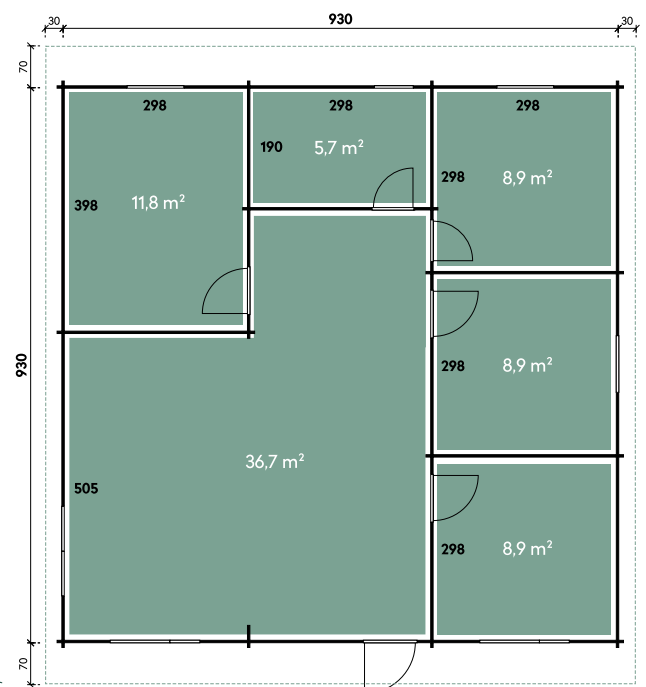

Verpackung

Gesamtgewicht 8.990 kg

*Lieferung innerhalb Deutschland (Festland). Luxemburg und Österreich gegen Aufpreis.

**Fundamenthölzer sind im Fußboden-Set enthalten. Fundamenthölzer sind für die Langlebigkeit der Häuser empfehlenswert.

Weitere Informationen und Zubehör finden Sie unter: www.finnhaus.de/produkte/westerwald oder im aktuellen Katalog.

Technische Änderungen, Druckfehler und Irrtümer vorbehalten.

Westerwald 9393