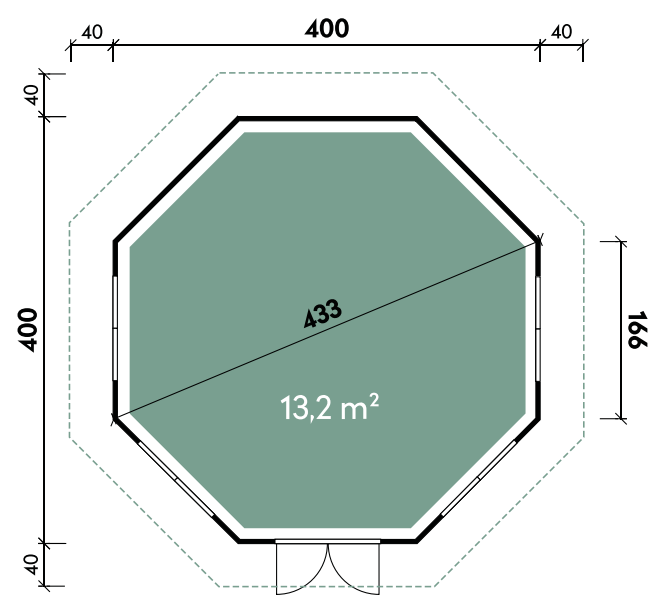

Verpackung

Paket 1	Gesamtgewicht
350 x 120 x 250 cm	1.600 kg

*Lieferung innerhalb Deutschland (Festland). Luxemburg und Österreich gegen Aufpreis.

**Fundamenthölzer sind im Fußboden-Set enthalten. Fundamenthölzer sind für die Langlebigkeit der Häuser empfehlenswert.

Weitere Informationen und Zubehör finden Sie unter: www.finnhaus.de/produkte/mads oder im aktuellen Katalog.

Technische Änderungen, Druckfehler und Irrtümer vorbehalten.

Mads 4040