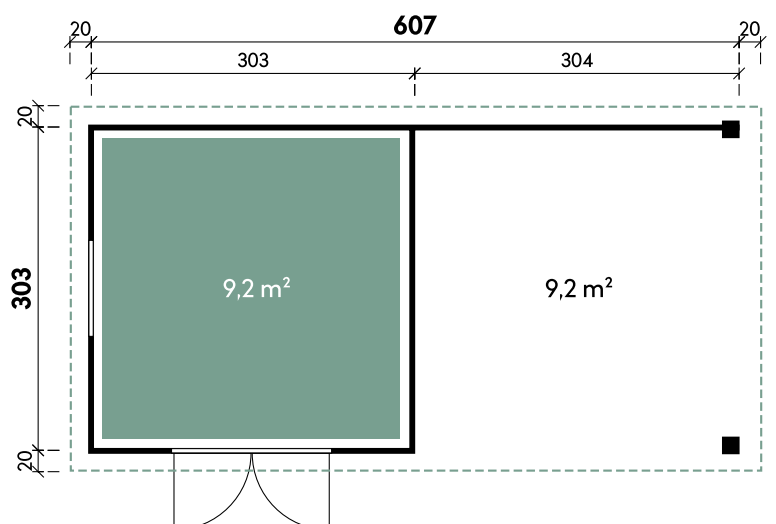

Solaro 6030 28 Graubraun

Artikelnummer: 684 110

Dimensionen

Dachform	Flachdach
Farbe	Schiefergrau
Wandstärke	28 mm
Gesamtmaß	637 x 340 cm
Sockelmaß	607 x 303 cm
Grundfläche	18,4 m ²
Rauminhalt	52,3 m ³
Gesamthöhe	248 cm
Dachüberstand vorne	20 cm
Dachüberstand seitlich	20 cm
Dachüberstand hinten	20 cm
Dachneigung	1°
Dachfläche	21,7 m ²
Dachstärke	0,75 mm
Spiegelverkehrte Montage	möglich

Türen und Fenster

1 x Doppeltür	136 x 183,4 cm
1 x Einzelfenster	Ausstell

Verpackung

Paket 1	Gesamtgewicht
350 x 112 x 82 cm	1.010 kg

Empfohlenes Zubehör

Artikelnummer	Menge	Preis/Stk.
Fußboden 3030 23	1	499 €