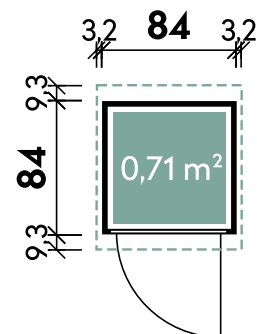

Gardis 0808 18

Artikelnummer: 714 200

Dimensionen

Dachform	Pultdach
Farbe	Naturbelassen
Elementstärke	18 mm
Gesamtmaß	90 x 103 cm
Sockelmaß	84 x 84 cm
Grundfläche	0,7 m ²
Rauminhalt	1,2 m ³
Gesamthöhe	178 cm
Dachüberstand vorne	10 cm
Dachüberstand seitlich	4 cm
Dachüberstand hinten	10 cm
Dachneigung	12°
Dachfläche	1 m ²
Dachstärke	20 mm
Fußbodenstärke**	20 mm

Türen und Fenster

1 x Einzeltür außen	73 x 158,5 cm
---------------------	---------------

Verpackung

Paket 1	Gesamtgewicht
195 x 120 x 45 cm	97 kg

Optionales Zubehör

Optionales Zubehör	Artikelnummer	Menge	Preis/Stk.
Anbauleuchte mit Akku und Bewegungsmelder	460 190	1	99 €