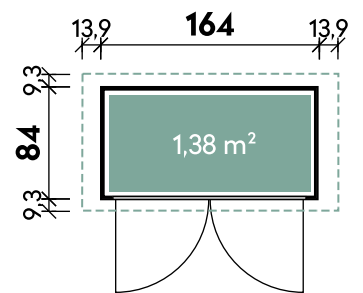

Gardis 1608 18

Artikelnummer: 714 210

Dimensionen

Dachform	Pultdach
Farbe	Naturbelassen
Elementstärke	18 mm
Gesamtmaß	192 x 103 cm
Sockelmaß	164 x 84 cm
Grundfläche	1,4 m ²
Rauminhalt	2,4 m ³
Gesamthöhe	178 cm
Dachüberstand vorne	10 cm
Dachüberstand seitlich	14 cm
Dachüberstand hinten	10 cm
Dachneigung	12°
Dachfläche	1,9 m ²
Dachstärke	20 mm
Fußbodenstärke**	20 mm

Verpackung

Paket 1	Gesamtgewicht
192 x 120 x 55 cm	180 kg

Optionales Zubehör

Optionales Zubehör	Artikelnummer	Menge	Preis/Stk.
Anbauleuchte mit Akku und Bewegungsmelder	460 190	1	99 €
Einlegeboden 1608	714 310	1	109 €
Dichtungsbahn Rolle 5 m ²	902 010	1	99 €

Türen und Fenster

1 x Doppeltür Geräteschrank	145,2 x 156,2 cm
-----------------------------	------------------

*Lieferung innerhalb Deutschland (Festland). Luxemburg und Österreich gegen Aufpreis.

**Fundamenthölzer sind im Fußboden-Set enthalten. Fundamenthölzer sind für die Langlebigkeit der Häuser empfehlenswert.