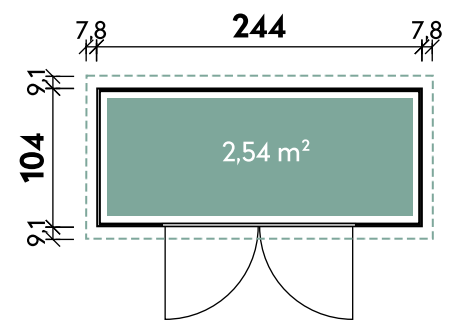

Gardis 2410 18

Artikelnummer: 714 230

Dimensionen

Dachform	Pultdach
Farbe	Naturbelassen
Elementstärke	18 mm
Gesamtmaß	260 x 122 cm
Sockelmaß	244 x 104 cm
Grundfläche	2,5 m ²
Rauminhalt	4,5 m ³
Gesamthöhe	178 cm
Dachüberstand vorne	10 cm
Dachüberstand seitlich	8 cm
Dachüberstand hinten	10 cm
Dachneigung	11°
Dachfläche	2,9 m ²
Dachstärke	20 mm
Fußbodenstärke**	20 mm

Türen und Fenster

1 x Doppeltür Geräteschrank	145,2 x 156,2 cm
-----------------------------	------------------

Verpackung

Paket 1	Gesamtgewicht
197 x 120 x 69 cm	230 kg

Optionales Zubehör

Optionales Zubehör	Artikelnummer	Menge	Preis/Stk.
Anbauleuchte mit Akku und Bewegungsmelder	460 190	1	99 €
Dichtungsbahn Rolle 5 m ²	902 010	1	99 €