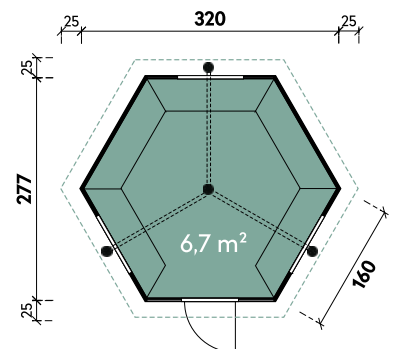

## Dimensionen

Dachform	Zeltdach
Farbe	Naturbelassen
Wandstärke	45 mm
Gesamtmaß	370 x 327 cm
Sockelmaß	320 x 277 cm
Grundfläche	6,7 m <sup>2</sup>
Rauminhalt	15,5 m <sup>3</sup>
Gesamthöhe	320 cm
Dachüberstand vorne	25 cm
Dachüberstand seitlich	25 cm
Dachüberstand hinten	25 cm
Dachneigung	45°
Dachfläche	12,5 m <sup>2</sup>
Dachstärke	18 mm
Fußbodenstärke**	18 mm

## Türen und Fenster

1 x Einzelfenster Ausstell	82 x 44 cm
1 x Einzeltür außen	71 x 151 cm
2 x Einzelfenster feststehend	

\*Lieferung innerhalb Deutschland (Festland). Luxemburg und Österreich gegen Aufpreis.