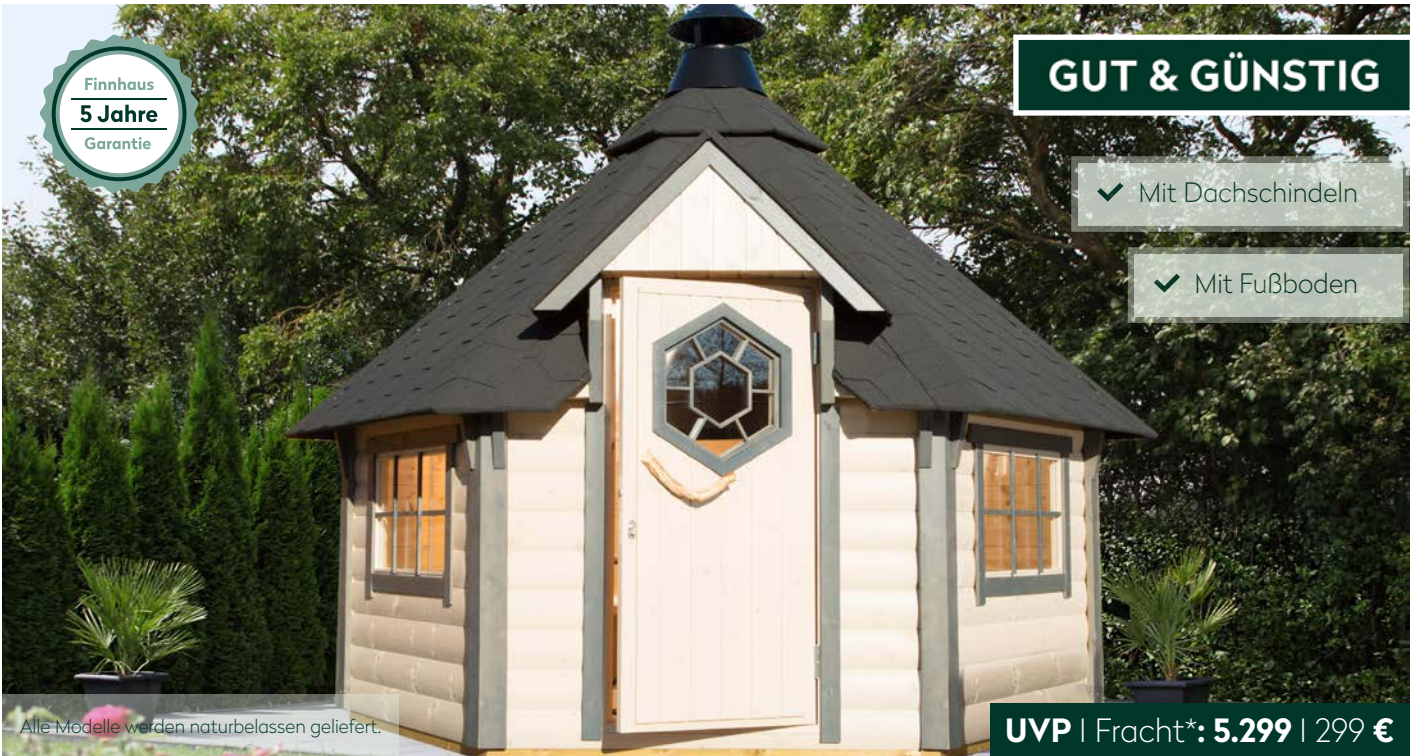

# Kalle 3228 45 mit schwarzen Dachschindeln

Artikelnummer: 779 110

**GUT & GÜNSTIG**

✓ Mit Dachschindeln

✓ Mit Fußboden

**UVP | Fracht\*: 5.299 | 299 €**

## Dimensionen

Dachform	Zeltdach
Farbe	Naturbelassen
Wandstärke	45 mm
Gesamtmaß	370 x 327 cm
Sockelmaß	320 x 277 cm
Grundfläche	6,7 m <sup>2</sup>
Rauminhalt	15,5 m <sup>3</sup>
Gesamthöhe	320 cm
Dachüberstand vorne	25 cm
Dachüberstand seitlich	25 cm
Dachüberstand hinten	25 cm
Dachneigung	45°
Dachfläche	12,5 m <sup>2</sup>
Dachstärke	18 mm
Fußbodenstärke**	18 mm