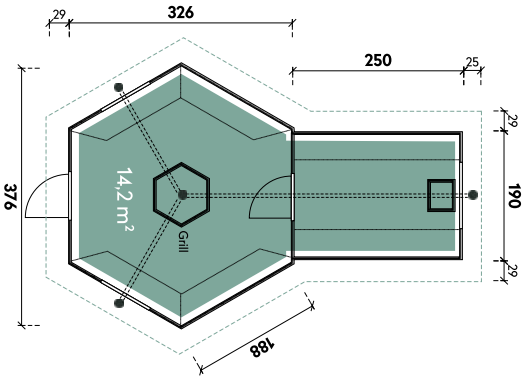

Samu 3858 45 mit schwarzen Dachschindeln

Artikelnummer: 779 160

Dimensionen	
Dachform	Zeltdach
Farbe	Naturbelassen
Wandstärke	45 mm
Gesamtmaß	436 x 630 cm
Sockelmaß	376 x 570 cm
Grundfläche	14,2 m ²
Rauminhalt	33,2 m ³
Gesamthöhe	364 cm
Dachüberstand vorne / seitlich	29 cm
Dachüberstand hinten	25 cm
Dachneigung	45°
Dachfläche	20 m ²
Dachstärke	18 mm
Fußbodenstärke**	18 mm

Türen und Fenster	
2 x Einzelfenster Ausstell	82 x 44 cm
1 x Einzeltür außen	71 x 165 cm
1 x Einzeltür innen	

Verpackung	
Paket 1	Gesamtgewicht
230 x 118 x 270 cm	1.800 kg

*Lieferung innerhalb Deutschland (Festland). Luxemburg und Österreich gegen Aufpreis.