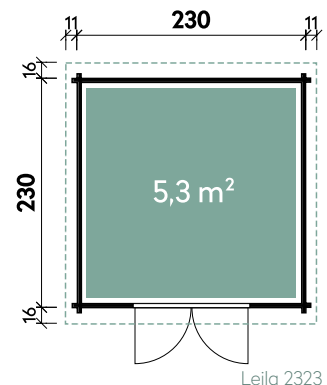

Leila 2323 28 imprägniert mit Fußboden

Artikelnummer: 829 027

Dimensionen

Dachform	Satteldach
Farbe	Kdi. Grün
Wandstärke	28 mm
Gesamtmaß	252 x 262 cm
Sockelmaß	230 x 230 cm
Grundfläche	5,3 m ²
Rauminhalt	10,2 m ³
Gesamthöhe	226 cm
Dachüberstand vorne	16 cm
Dachüberstand seitlich	11 cm
Dachüberstand hinten	16 cm
Dachneigung	21°
Dachfläche	7,2 m ²
Dachbretter inkl. Dachpappe	15 mm

Türen und Fenster

1 x Doppeltür	141,8 x 179,3 cm
---------------	------------------

Verpackung

Paket 1	Gesamtgewicht
115 x 40 x 270 cm	429 kg

Optionales Zubehör

Optionales Zubehör	Artikelnummer	Menge	Preis/Stk.
Anbauschuppen 1520 Satteldach	700 065	1	1.499 €
Dachrinne Kunststoff rund 421Bx Anthrazit	802 486	1	349 €
Dachrinne Alu rund Satteldach bis 300 cm mit 2 Fallrohren	812 200	1	449 €
Dachschindeln Biberschwanz Schwarz	700 150	3	59 €
Dachschindeln Biberschwanz Rot	700 155	3	59 €
Dachschindeln Biberschwanz Grün	700 160	3	59 €
Dachschindeln Rechteck Schwarz	700 115	3	59 €
Dachschindeln Rechteck Rot	700 120	3	59 €
Dachschindeln Rechteck Grün	700 110	3	59 €