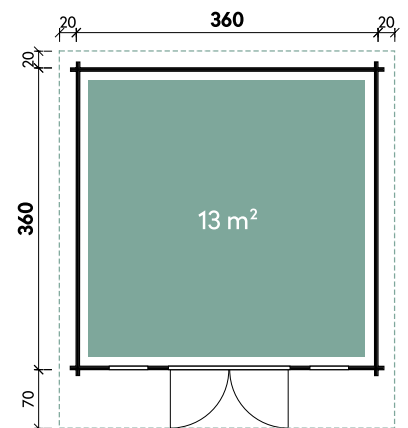

*Lieferung innerhalb Deutschland (Festland). Luxemburg und Österreich gegen Aufpreis.

**Fundamenthölzer sind im Fußboden-Set enthalten. Fundamenthölzer sind für die Langlebigkeit der Häuser empfehlenswert.

Weitere Informationen und Zubehör finden Sie unter: www.finnhaus.de/produkte/melody oder im aktuellen Katalog.

Technische Änderungen, Druckfehler und Irrtümer vorbehalten.