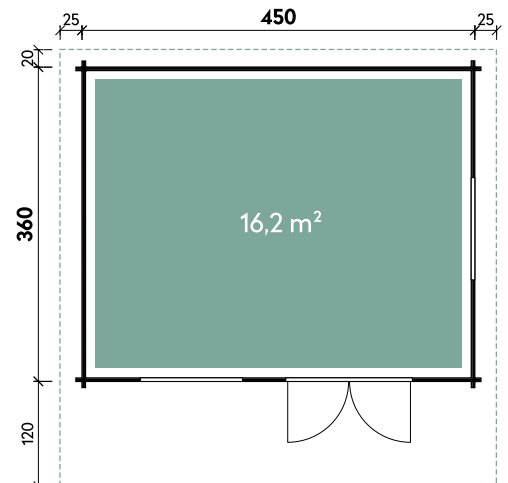

Nova 4536 44

Artikelnummer: 847 040

UVP | Fracht*: 7.599 | 329 €

Dimensionen

Dachform	Satteldach
Farbe	Naturbelassen
Wandstärke	44 mm
Gesamtmaß	500 x 500 cm
Sockelmaß	450 x 360 cm
Grundfläche	16,2 m ²
Rauminhalt	36,4 m ³
Gesamthöhe	262 cm
Dachüberstand vorne	120 cm
Dachüberstand seitlich	25 cm
Dachüberstand hinten	20 cm
Dachneigung	12°
Dachfläche	28 m ²
Dachbretter inkl. Dachpappe	20 mm

Türen und Fenster

1 x Doppeltür	144,8 x 186,5 cm
2 x Doppelfenster 1-Hand Dreh-/Kipp	117 x 88,5 cm

Verpackung

Paket 1	Gesamtgewicht
120 x 89 x 610 cm	1.840 kg

Optionales Zubehör

Optionales Zubehör	Artikelnummer	Menge	Preis/Stk.
Anbauschuppen 1520 Satteldach	700 065	1	1.499 €
Anbauschuppen 1526 Satteldach	700 075	1	1.499 €
Anbauschuppen 1530 Satteldach	700 310	1	1.699 €
Dachpappe 6 m	700 600	7	18 €
Doppelfenster 1-Hand Dreh-/Kipp 70	772 655	1	899 €
Einzelfenster 1-Hand Dreh-/Kipp 70	772 675	1	629 €