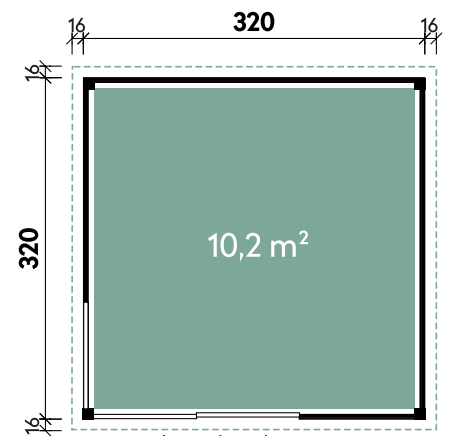

Starla 3232 44 Hellgrau

Artikelnummer: 850 062

Dimensionen

Dachform	Flachdach
Farbe	Hellgrau
Wandstärke	44 mm
Gesamtmaß	340 x 340 cm
Sockelmaß	320 x 320 cm
Grundfläche	10,2 m ²
Rauminhalt	23,1 m ³
Gesamthöhe	239 cm
Dachüberstand vorne	16 cm
Dachüberstand seitlich	16 cm
Dachüberstand hinten	16 cm
Dachneigung	2°
Dachfläche	12,4 m ²
Dachstärke	18 mm
Fußbodenstärke**	18 mm
Spiegelverkehrte Montage	möglich

Türen und Fenster

1 x Schiebetür	95 x 193 cm
1 x Einzelfenster	feststehend

Verpackung

Paket 1	Paket 2	Gesamtgewicht
440 x 118 x 63 cm	247 x 116 x 38 cm	882 kg

Optionales Zubehör

Artikelnummer	Menge	Preis
Dachrinne Alu eckig Flachdach bis 400 cm mit 1 Fallrohr	1	299 €
Dichtungsbahn Rolle 5 m ²	3	99 €