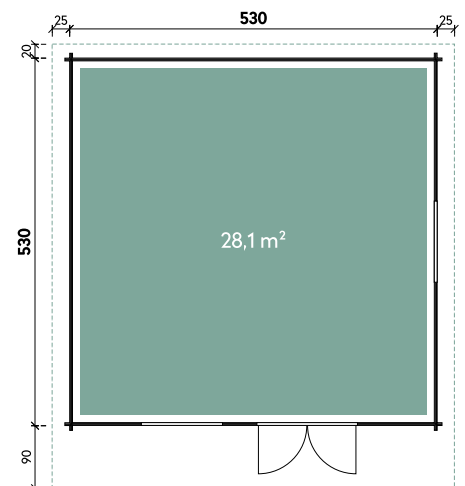

Nova 5353 70

Artikelnummer: 870 275

Alle Modelle werden naturbelassen geliefert.

UVP | Fracht*: 10.290 | 329 €

Dimensionen

Dachform	Satteldach
Farbe	Naturbelassen
Wandstärke	70 mm
Gesamtmaß	580 x 640 cm
Sockelmaß	530 x 530 cm
Grundfläche	28,1 m ²
Rauminhalt	63,2 m ³
Gesamthöhe	267 cm
Dachüberstand vorne	90 cm
Dachüberstand seitlich	25 cm
Dachüberstand hinten	20 cm
Dachneigung	14°
Dachfläche	41 m ²
Dachstärke	20 mm
Fußbodenstärke**	28 mm

Türen und Fenster

1 x Doppeltür	144,8 x 186,5 cm
2 x Doppelfenster 1-Hand Dreh-/Kipp	117 x 88 cm

Verpackung

Paket 1	Paket 2	Gesamtgewicht
690 x 120 x 106 cm	692 x 120 x 69 cm	2.700 kg

Optionales Zubehör

Artikelnummer	Menge	Preis/Stk.
Anbauschuppen 1520 Satteldach	700 065	1 1.499 €
Anbauschuppen 1526 Satteldach	700 075	1 1.499 €
Anbauschuppen 1530 Satteldach	700 310	1 1.699 €
Dachpappe 15 m	701 500	3 40 €
Doppelfenster 1-Hand Dreh-/Kipp 70	772 655	2 899 €
Einzelfenster 1-Hand Dreh-/Kipp 70	772 675	1 629 €
Dachrinne Kunststoff rund 320B + 2 x K4B Anthrazit	804 320	1 629 €
Dachrinne Alu rund Satteldach bis 800 cm mit 2 Fallrohren	812 240	1 659 €
Dachschindeln Biberschwanz Schwarz	700 150	16 59 €
Dachschindeln Biberschwanz Rot	700 155	16 59 €