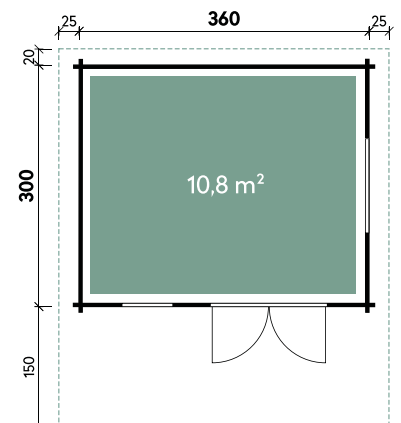

*Lieferung innerhalb Deutschland (Festland). Luxemburg und Österreich gegen Aufpreis.

**Fundamenthölzer sind im Fußboden-Set enthalten. Fundamenthölzer sind für die Langlebigkeit der Häuser empfehlenswert.

Weitere Informationen und Zubehör finden Sie unter: www.finnhaus.de/produkte/nova oder im aktuellen Katalog.

Technische Änderungen, Druckfehler und Irrtümer vorbehalten.

Nova 3630