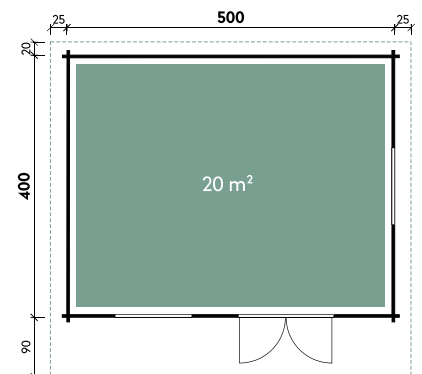

Nova 5040 70 XL

Artikelnummer: 870 670

UVP | Fracht*: 10.399 | 299 €

Dimensionen	
Dachform	Satteldach
Farbe	Naturlassen
Wandstärke	70 mm
Gesamtmaß	550 x 510 cm
Sockelmaß	500 x 400 cm
Grundfläche	20 m ²
Rauminhalt	46,9 m ³
Gesamthöhe	280 cm
Dachüberstand vorne	90 cm
Dachüberstand seitlich	25 cm
Dachüberstand hinten	20 cm
Dachneigung	14°
Dachfläche	30,6 m ²
Dachbretter inkl. Dachpappe	20 mm

Empfohlenes Zubehör	Artikelnummer	Menge	Preis/Stk.
Dachschindeln Rechteck Schwarz	700 115	13	59 €
Dachrinne Kunststoff rund 322B + K4B Anthrazit	804 410	1	629 €

Optionales Zubehör	Artikelnummer	Menge	Preis/Stk.
Dachrinne Alu rund Satteldach bis 600 cm mit 2 Fallrohren	812 230	1	589 €
Dachschindeln Biberschwanz Schwarz	700 150	13	59 €
Dachschindeln Biberschwanz Rot	700 155	13	59 €
Dachschindeln Biberschwanz Grün	700 160	13	59 €
Dachschindeln Rechteck Rot	700 120	13	59 €
Dachschindeln Rechteck Grün	700 110	13	59 €
Dachpappe 6 m	700 600	8	18 €
Doppelfenster 1-Hand Dreh-/Kipp 70	772 655	1	899 €
Einzelfenster 1-Hand Dreh-/Kipp 70	772 675	1	629 €

Türen und Fenster	
1 x Doppeltür	144,8 x 195 cm
2 x Doppelfenster 1-Hand Dreh-/Kipp	117 x 88 cm

Verpackung	
Paket 1	Gesamtgewicht
120 x 92 x 684 cm	2.630 kg

Nova 5040

*Lieferung innerhalb Deutschland (Festland). Luxemburg und Österreich gegen Aufpreis.