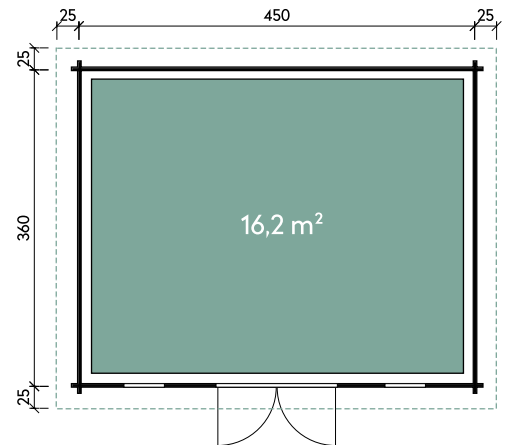

Mira 4536 70

Artikelnummer: 871 530

Dimensionen

Dachform	Flachdach
Farbe	Naturbelassen
Wandstärke	70 mm
Gesamtmaß	500 x 410 cm
Sockelmaß	450 x 360 cm
Grundfläche	16,2 m ²
Rauminhalt	33,3 m ³
Gesamthöhe	228 cm
Dachüberstand vorne	25 cm
Dachüberstand seitlich	25 cm
Dachüberstand hinten	25 cm
Dachneigung	2°
Dachfläche	20,5 m ²
Dachbretter inkl. Dachpappe	20 mm

Türen und Fenster

1 x Doppeltür	144,8 x 187 cm
1 x Einzelfenster 1-Hand Dreh-/Kipp	44 x 159 cm

Verpackung

Paket 1	Gesamtgewicht
120 x 89 x 610 cm	1.750 kg

Optionales Zubehör

Optionales Zubehör	Artikelnummer	Menge	Preis/Stk.
Doppelfenster 1-Hand Dreh-/Kipp 70	772 655	1	899 €
Einzelfenster 1-Hand Dreh-/Kipp 70	772 675	1	629 €
Einzelfenster 1-Hand Dreh-/Kipp bodentief 70 rechts	777 240	1	639 €
Einzelfenster 1-Hand Dreh-/Kipp bodentief 70 links	777 245	1	639 €
Dachrinne Kunststoff rund 404Ax Anthrazit	802 746	1	349 €
Dachrinne Alu eckig Flachdach bis 600 cm mit 1 Fallrohr	812 330	1	439 €