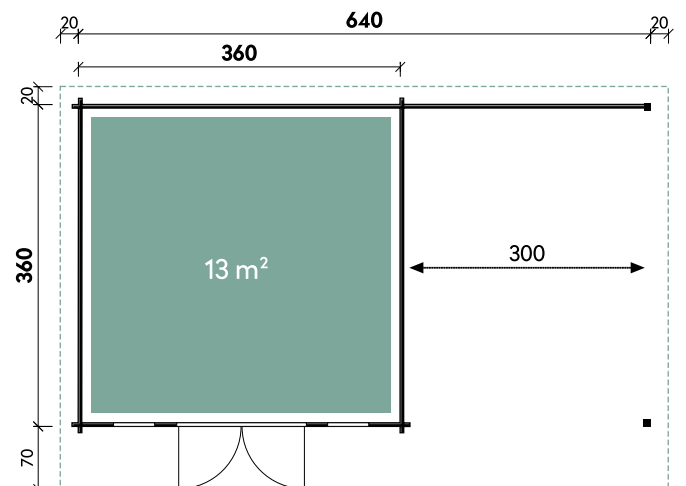

Belinda 6436 70 mit Lounge rechts

Artikelnummer: 871744

UVP | Fracht*: 10.590 | 329 €

Dimensionen

Dachform	Pultdach
Farbe	Naturbelassen
Wandstärke	70 mm
Gesamtmaß	680 x 450 cm
Sockelmaß	640 x 360 cm
Grundfläche	23 m ²
Rauminhalt	51 m ³
Gesamthöhe	256 cm
Dachüberstand vorne	70 cm
Dachüberstand seitlich	20 cm
Dachüberstand hinten	20 cm
Dachneigung	6°
Dachfläche	30,6 m ²
Dachbretter inkl. Dachpappe	20 mm

Türen und Fenster

1 x Doppeltür	144,8 x 195 cm
1 x Einzelfenster 1-Hand Dreh-/Kipp	44 x 159 cm

Verpackung

Paket 1	Gesamtgewicht
120 x 79 x 610 cm	1.950 kg

Optionales Zubehör

Optionales Zubehör	Artikelnummer	Menge	Preis/Stk.
Anbauschuppen 1420 Flachdach	700 080	1	1.249 €
Anbauschuppen 1426 Flachdach	700 090	1	1.399 €
Seitendach 1530	700 200	1	699 €
Seitendach 1536	700 210	1	799 €
Seitendach 3030	700 220	1	999 €
Seitendach 3036	700 230	1	1.099 €