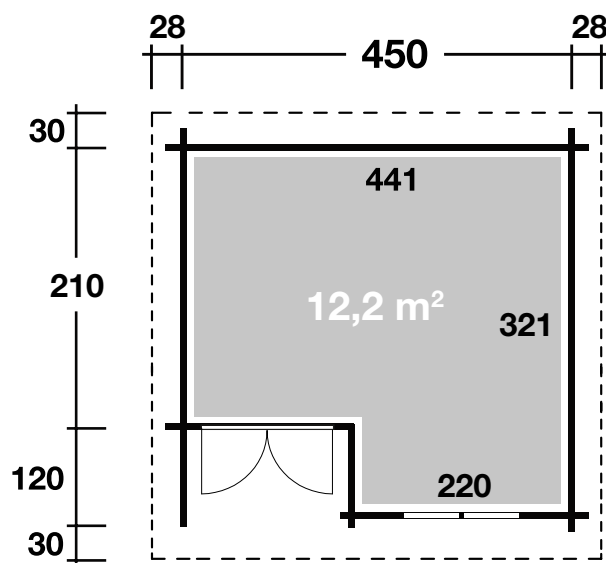

Mehr Produkte finden Sie
in unserem Katalog!

Art. 845 060

Malaga 44-A / Klassik

44 mm / 450x330 cm / 14,8 m²

5 JAHRE
GARANTIE

DIMENSIONEN

	Bohlenstärke	44 mm
	Innenmaß	441x321 cm
	Sockelmaß	450x330 cm
	Gesamtmaß	506x390 cm
	Grundfläche	12,2 m²
	Rauminhalt	35,4 m³
	Firsthöhe	270 cm
	Seitenwandhöhe	230 cm
	Dachüberstand vorne/seitlich/hinten	30/28/30 cm

DACH

	Dachneigung	14°
	Dachfläche	20,4 m²
	Dachbretter	18 mm

TÜR/ FENSTER

	Doppeltür	133,7x186,7 cm
	Doppelfenster (1 Stück, isolierverglast, Dreh-/Kipp)	103,4x96,9 cm

FUSSBODEN

	Fußbodenbretter	18 mm

VERPACKUNG

	Paketabmessung	471x120x54 cm 506x120x31 cm 200x120x36 cm
	Paketgewicht	1.625 kg

ZUBEHÖR (zzgl.)

	6 Rollen Dachpappe zu 6 m 9 VE Dachschindeln Dachrinne Kunststoff 322B mit KS- Ergänzungsset K4B, anthrazit Alu bis 600 cm mit 2 Fallrohren

Grundriss

Weitere Informationen finden Sie unter: www.finnhaus.de oder im aktuellen Katalog.
Technische Änderungen, Druckfehler und Irrtümer vorbehalten.