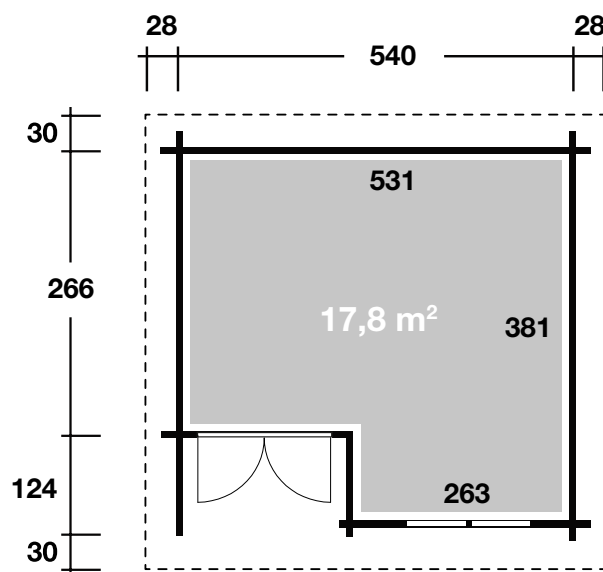

Weitere Informationen finden Sie unter: www.finnhaus.de oder im aktuellen Katalog.
Technische Änderungen, Druckfehler und Irrtümer vorbehalten.